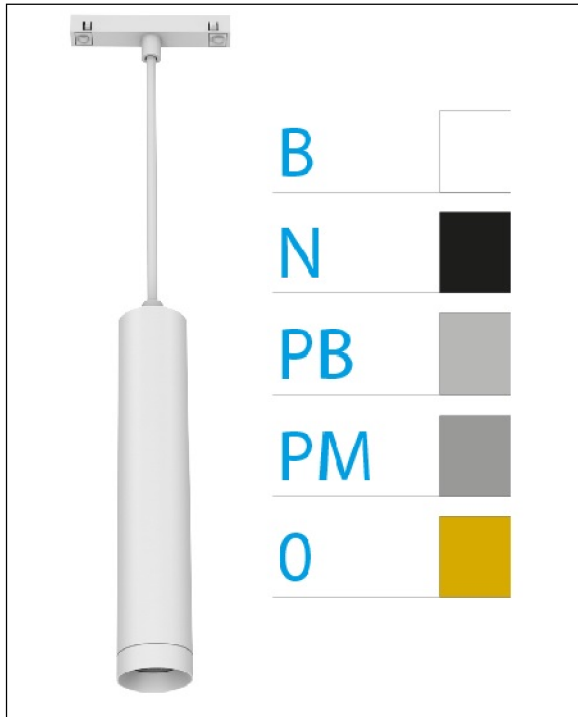

DOWNLIGHT ELLEN COLGANTE CARRIL BLANCO 20W 3000K 55° BLANCO S/R

REFERENCIA	61415CC55BSR
EAN-13	8433973562350
CONSUMO	20W
°K	3000K
COLOR ITEM	Blanco
MATERIAL PRODUCTO	Aluminio+PC
COLOR DIFUSOR	Blanco
LUMENS/WATIO	89Lm/W
LUMENS CHIP	1780LM
CHIP	LUMINUS
NUMERO CHIPS	1 PCS
DRIVER	HEP
VIDA UTIL	30000H
FLICKER	No Flicker
%THD	≤12%
FACTOR DE POTENCIA	PF ≥0.90
SDCM	<5
REGULACION	S/R
IP	IP20
IK	IK06
PROT.SOBRETENSIONES	1KV
ORIENTABLE	No
ANGULO APERTURA	55°
TEMP. TRABAJ	-20°+45°
VOLTAJE SALIDA	AC200V-240V
VOLTAJE ENTRADA	30-40,6V
FRECUENCIA	50/60HZ
mA	500mA
CRI	≥90
UGR	<16
DIAMETRO	66mm
ALTURA	310mm
PESO	0,65Kg
GARANTIA	5 AÑOS
CERTIFICADO	CE & RoHS