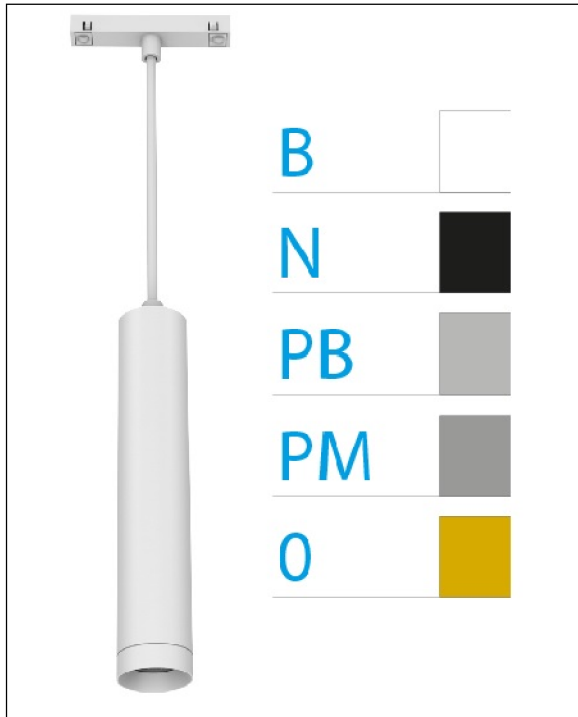

DOWNLIGHT ELLEN COLGANTE CARRIL BLANCO 20W 3000K 55° PLATA MATE S/R

REFERENCIA	61415CC55PMSR
EAN-13	8433973562374
CONSUMO	20W
°K	3000K
COLOR ITEM	Blanco
MATERIAL PRODUCTO	Aluminio+PC
COLOR DIFUSOR	Plata Mate
LUMENS/WATIO	89Lm/W
LUMENS CHIP	1780LM
CHIP	LUMINUS
NUMERO CHIPS	1 PCS
DRIVER	HEP
VIDA UTIL	30000H
FLICKER	No Flicker
%THD	≤12%
FACTOR DE POTENCIA	PF ≥0.90
SDCM	<5
REGULACION	S/R
IP	IP20
IK	IK06
PROT.SOBRETENSIONES	1KV
ORIENTABLE	No
ANGULO APERTURA	55°
TEMP. TRABAJ	-20°+45°
VOLTAJE SALIDA	AC200V-240V
VOLTAJE ENTRADA	30-40,6V
FRECUENCIA	50/60HZ
mA	500mA
CRI	≥90
UGR	<16
DIAMETRO	66mm
ALTURA	310mm
PESO	0,65Kg
GARANTIA	5 AÑOS
CERTIFICADO	CE & RoHS