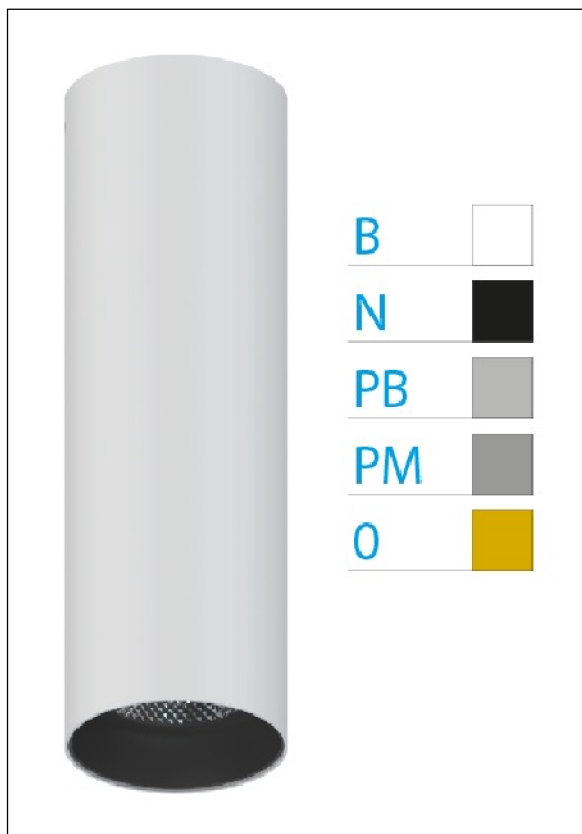

DOWNLIGHT ELLEN BLANCO SUPERFICIE 20W 3000K 15° OR PUSH

REFERENCIA	61415S150A
EAN-13	8433973543243
CONSUMO	20W
°K	3000K
COLOR ITEM	Blanco
MATERIAL PRODUCTO	Aluminio + PC
COLOR DIFUSOR	Oro
LUMENS/WATT	89Lm/W
LUMENS CHIP	1780LM
CHIP	LUMINUS
NUMERO CHIPS	1 PCS
DRIVER	HEP
VIDA UTIL	30000H
FLICKER	No Flicker
%THD	≤12%
FACTOR DE POTENCIA	≥0.90
SDCM	<5
REGULACION	PUSH
IP	20
IK	IK06
PROT.SOBRETENSIONES	1KV
ORIENTABLE	No
ANGULO APERTURA	15°
TEMP. TRABAJ	-20°+45°
VOLTAJE ENTRADA	AC200V-240V
CLASE	CLASE II
VOLTAJE SALIDA	30-40,6V
FRECUENCIA	50-60HZ
mA	500mA
CRI	≥90
UGR	<16
DIAMETRO	66mm
ALTURA	310mm
PESO	0,65Kg
GARANTIA	5 Años
CERTIFICADO	CE & RoHS