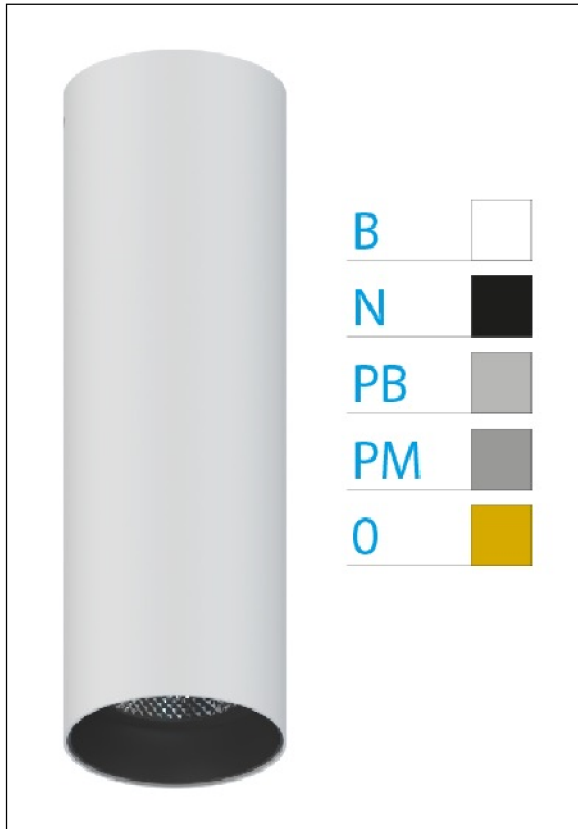

DOWNLIGHT ELLEN BLANCO SUPERFICIE 20W 3000K 15° PB 1-10V

Lighting with you

REFERENCIA	61415S15PBB
EAN-13	8433973543434
CONSUMO	20W
°K	3000K
COLOR ITEM	Blanco
MATERIAL PRODUCTO	Aluminio + PC
COLOR DIFUSOR	Plata Brillo
LUMENS/WATT	89Lm/W
LUMENS CHIP	1780LM
CHIP	LUMINUS
NUMERO CHIPS	1 PCS
DRIVER	HEP
VIDA UTIL	30000H
FLICKER	No Flicker
%THD	≤12%
FACTOR DE POTENCIA	≥0.90
SDCM	<5
REGULACION	1-10V
IP	20
IK	IK06
PROT.SOBRETENSIONES	1KV
ORIENTABLE	No
ANGULO APERTURA	15°
TEMP. TRABAJ	-20°+45°
VOLTAJE ENTRADA	AC200V-240V
CLASE	CLASE II
VOLTAJE SALIDA	30-40,6V
FRECUENCIA	50-60HZ
mA	500mA
CRI	≥90
UGR	<16
DIAMETRO	66mm
ALTURA	310mm
PESO	0,65Kg
GARANTIA	5 Años
CERTIFICADO	CE & RoHS