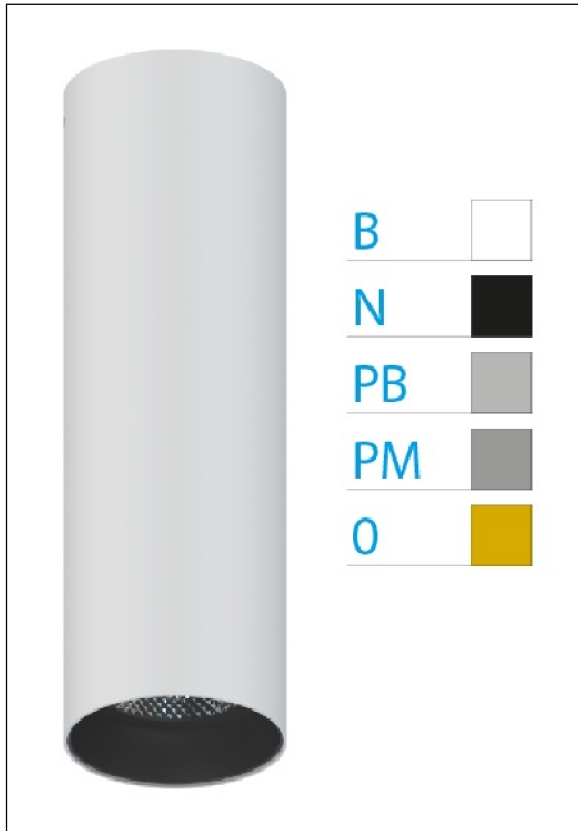

DOWNLIGHT ELLEN BLANCO SUPERFICIE 20W 3000K 15° PB S/R

REFERENCIA	61415S15PBSR
EAN-13	8433973543038
CONSUMO	20W
°K	3000K
COLOR ITEM	Blanco
MATERIAL PRODUCTO	Aluminio + PC
COLOR DIFUSOR	Plata Brillo
LUMENS/WATT	89Lm/W
LUMENS CHIP	1780LM
CHIP	LUMINUS
NUMERO CHIPS	1 PCS
DRIVER	HEP
VIDA UTIL	30000H
FLICKER	No Flicker
%THD	≤12%
FACTOR DE POTENCIA	≥0.90
SDCM	<5
REGULACION	S/R
IP	20
IK	IK06
PROT.SOBRETENSIONES	1KV
ORIENTABLE	No
ANGULO APERTURA	15°
TEMP. TRABAJ	-20°+45°
VOLTAJE ENTRADA	AC200V-240V
CLASE	CLASE II
VOLTAJE SALIDA	30-40,6V
FRECUENCIA	50-60HZ
mA	500mA
CRI	≥90
UGR	<16
DIAMETRO	66mm
ALTURA	310mm
PESO	0,65Kg
GARANTIA	5 Años
CERTIFICADO	CE & RoHS