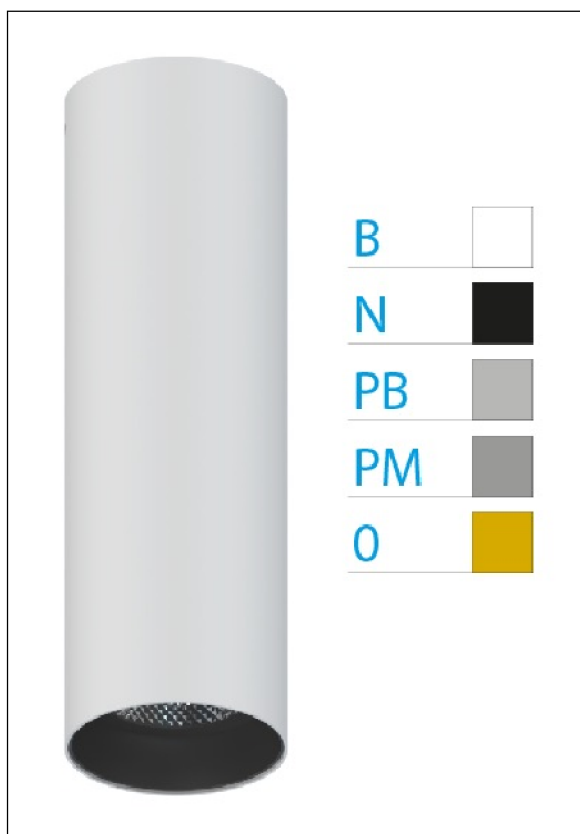

# DOWNLIGHT ELLEN BLANCO SUPERFICIE 20W 3000K 20° BL 1-10V

<b>REFERENCIA</b>	61415S20BB
<b>EAN-13</b>	8433973543458
<b>CONSUMO</b>	20W
<b>°K</b>	3000K
<b>COLOR ITEM</b>	Blanco
<b>MATERIAL PRODUCTO</b>	Aluminio + PC
<b>COLOR DIFUSOR</b>	Blanco
<b>LUMENS/WATT</b>	89Lm/W
<b>LUMENS CHIP</b>	1780LM
<b>CHIP</b>	LUMINUS
<b>NUMERO CHIPS</b>	1 PCS
<b>DRIVER</b>	HEP
<b>VIDA UTIL</b>	30000H
<b>FLICKER</b>	No Flicker
<b>%THD</b>	≤12%
<b>FACTOR DE POTENCIA</b>	≥0.90
<b>SDCM</b>	<5
<b>REGULACION</b>	1-10V
<b>IP</b>	20
<b>IK</b>	IK06
<b>PROT.SOBRETENSIONES</b>	1KV
<b>ORIENTABLE</b>	No
<b>ANGULO APERTURA</b>	20°
<b>TEMP. TRABAJ</b>	-20°+45°
<b>VOLTAJE ENTRADA</b>	AC200V-240V
<b>CLASE</b>	CLASE II
<b>VOLTAJE SALIDA</b>	30-40,6V
<b>FRECUENCIA</b>	50-60HZ
<b>mA</b>	500mA
<b>CRI</b>	≥90
<b>UGR</b>	<16
<b>DIAMETRO</b>	66mm
<b>ALTURA</b>	310mm
<b>PESO</b>	0,65Kg
<b>GARANTIA</b>	5 Años
<b>CERTIFICADO</b>	CE & RoHS