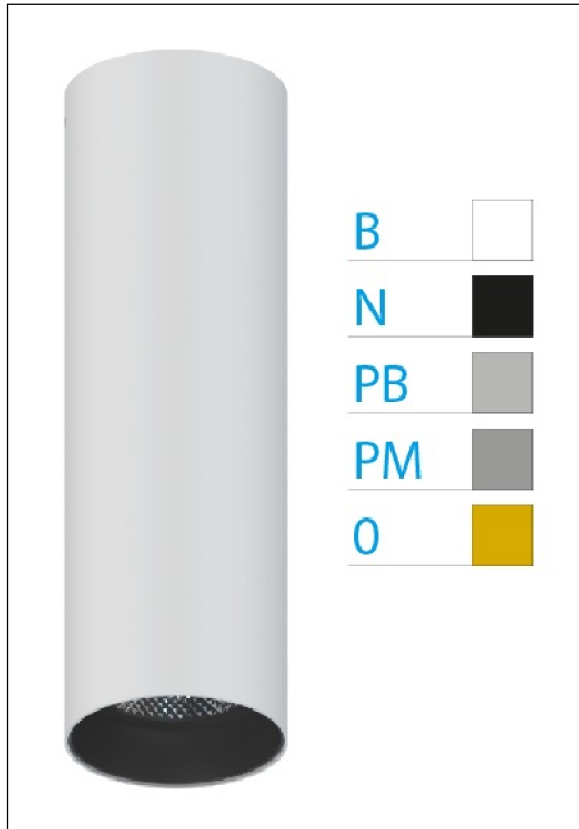

DOWNLIGHT ELLEN BLANCO SUPERFICIE 20W 3000K 20° BL S/R

REFERENCIA	61415S20BSR
EAN-13	8433973543052
CONSUMO	20W
°K	3000K
COLOR ITEM	Blanco
MATERIAL PRODUCTO	Aluminio + PC
COLOR DIFUSOR	Blanco
LUMENS/WATT	89Lm/W
LUMENS CHIP	1780LM
CHIP	LUMINUS
NUMERO CHIPS	1 PCS
DRIVER	HEP
VIDA UTIL	30000H
FLICKER	No Flicker
%THD	≤12%
FACTOR DE POTENCIA	≥0.90
SDCM	<5
REGULACION	S/R
IP	20
IK	IK06
PROT.SOBRETENSIONES	1KV
ORIENTABLE	No
ANGULO APERTURA	20°
TEMP. TRABAJ	-20°+45°
VOLTAJE ENTRADA	AC200V-240V
CLASE	CLASE II
VOLTAJE SALIDA	30-40,6V
FRECUENCIA	50-60HZ
mA	500mA
CRI	≥90
UGR	<16
DIAMETRO	66mm
ALTURA	310mm
PESO	0,65Kg
GARANTIA	5 Años
CERTIFICADO	CE & RoHS