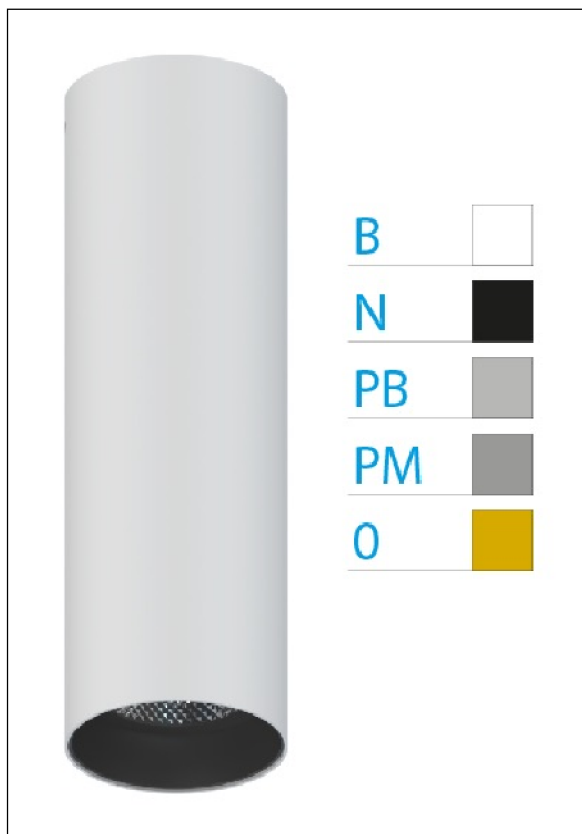

DOWNLIGHT ELLEN BLANCO SUPERFICIE 20W 3000K 20° NG DALI

REFERENCIA	61415S20NC
EAN-13	8433973543663
CONSUMO	20W
°K	3000K
COLOR ITEM	Blanco
MATERIAL PRODUCTO	Aluminio + PC
COLOR DIFUSOR	Negro
LUMENS/WATT	89Lm/W
LUMENS CHIP	1780LM
CHIP	LUMINUS
NUMERO CHIPS	1 PCS
DRIVER	HEP
VIDA UTIL	30000H
FLICKER	No Flicker
%THD	≤12%
FACTOR DE POTENCIA	≥0.90
SDCM	<5
REGULACION	DALI
IP	20
IK	IK06
PROT.SOBRETENSIONES	1KV
ORIENTABLE	No
ANGULO APERTURA	20°
TEMP. TRABAJ	-20°+45°
VOLTAJE ENTRADA	AC200V-240V
CLASE	CLASE II
VOLTAJE SALIDA	30-40,6V
FRECUENCIA	50-60HZ
mA	500mA
CRI	≥90
UGR	<16
DIAMETRO	66mm
ALTURA	310mm
PESO	0,65Kg
GARANTIA	5 Años
CERTIFICADO	CE & RoHS