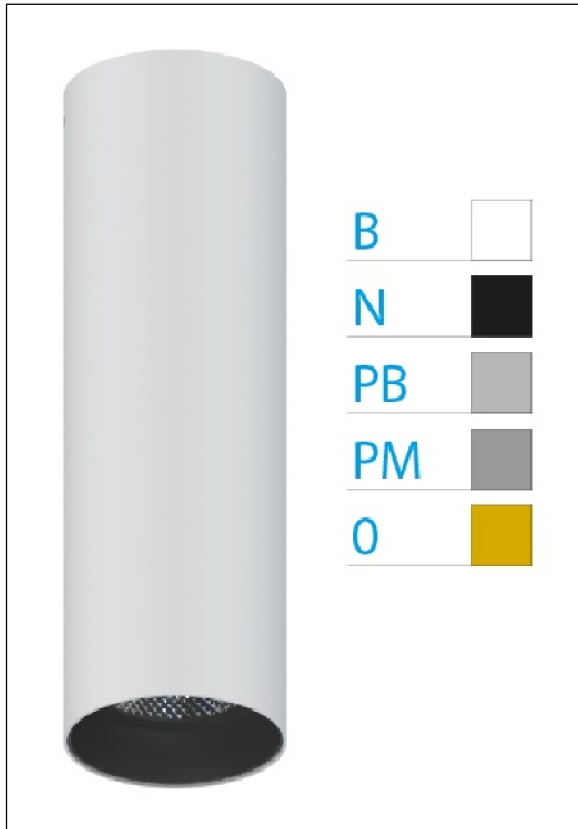

DOWNLIGHT ELLEN BLANCO SUPERFICIE 20W 3000K 20° PB PUSH

REFERENCIA	61415S20PBA
EAN-13	8433973543281
CONSUMO	20W
°K	3000K
COLOR ITEM	Blanco
MATERIAL PRODUCTO	Aluminio + PC
COLOR DIFUSOR	Plata Brillo
LUMENS/WATT	89Lm/W
LUMENS CHIP	1780LM
CHIP	LUMINUS
NUMERO CHIPS	1 PCS
DRIVER	HEP
VIDA UTIL	30000H
FLICKER	No Flicker
%THD	≤12%
FACTOR DE POTENCIA	≥0.90
SDCM	<5
REGULACION	PUSH
IP	20
IK	IK06
PROT.SOBRETENSIONES	1KV
ORIENTABLE	No
ANGULO APERTURA	20°
TEMP. TRABAJ	-20°+45°
VOLTAJE ENTRADA	AC200V-240V
CLASE	CLASE II
VOLTAJE SALIDA	30-40,6V
FRECUENCIA	50-60HZ
mA	500mA
CRI	≥90
UGR	<16
DIAMETRO	66mm
ALTURA	310mm
PESO	0,65Kg
GARANTIA	5 Años
CERTIFICADO	CE & RoHS