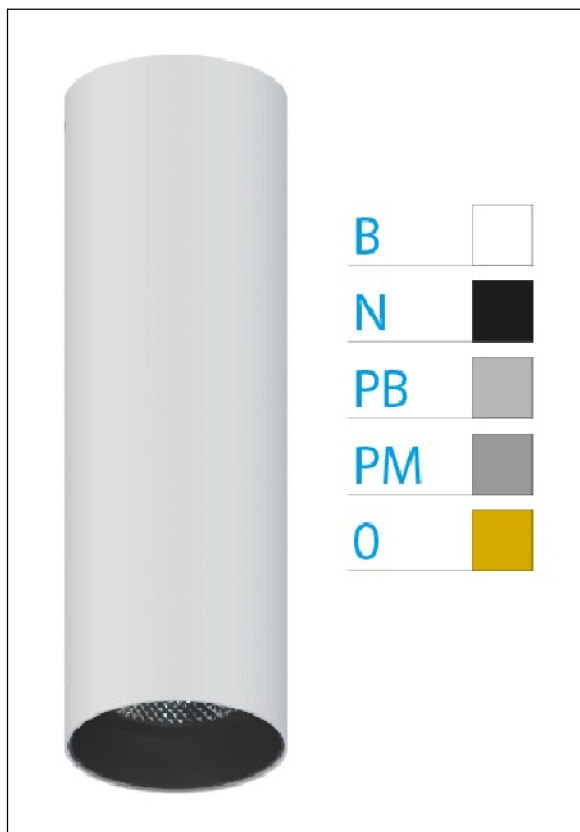

# DOWNLIGHT ELLEN BLANCO SUPERFICIE 20W 3000K 20° PB S/R

<b>REFERENCIA</b>	61415S20PBSR
<b>EAN-13</b>	8433973543083
<b>CONSUMO</b>	20W
<b>°K</b>	3000K
<b>COLOR ITEM</b>	Blanco
<b>MATERIAL PRODUCTO</b>	Aluminio + PC
<b>COLOR DIFUSOR</b>	Plata Brillo
<b>LUMENS/WATT</b>	89Lm/W
<b>LUMENS CHIP</b>	1780LM
<b>CHIP</b>	LUMINUS
<b>NUMERO CHIPS</b>	1 PCS
<b>DRIVER</b>	HEP
<b>VIDA UTIL</b>	30000H
<b>FLICKER</b>	No Flicker
<b>%THD</b>	≤12%
<b>FACTOR DE POTENCIA</b>	≥0.90
<b>SDCM</b>	<5
<b>REGULACION</b>	S/R
<b>IP</b>	20
<b>IK</b>	IK06
<b>PROT.SOBRETENSIONES</b>	1KV
<b>ORIENTABLE</b>	No
<b>ANGULO APERTURA</b>	20°
<b>TEMP. TRABAJ</b>	-20°+45°
<b>VOLTAJE ENTRADA</b>	AC200V-240V
<b>CLASE</b>	CLASE II
<b>VOLTAJE SALIDA</b>	30-40,6V
<b>FRECUENCIA</b>	50-60HZ
<b>mA</b>	500mA
<b>CRI</b>	≥90
<b>UGR</b>	<16
<b>DIAMETRO</b>	66mm
<b>ALTURA</b>	310mm
<b>PESO</b>	0,65Kg
<b>GARANTIA</b>	5 Años
<b>CERTIFICADO</b>	CE & RoHS