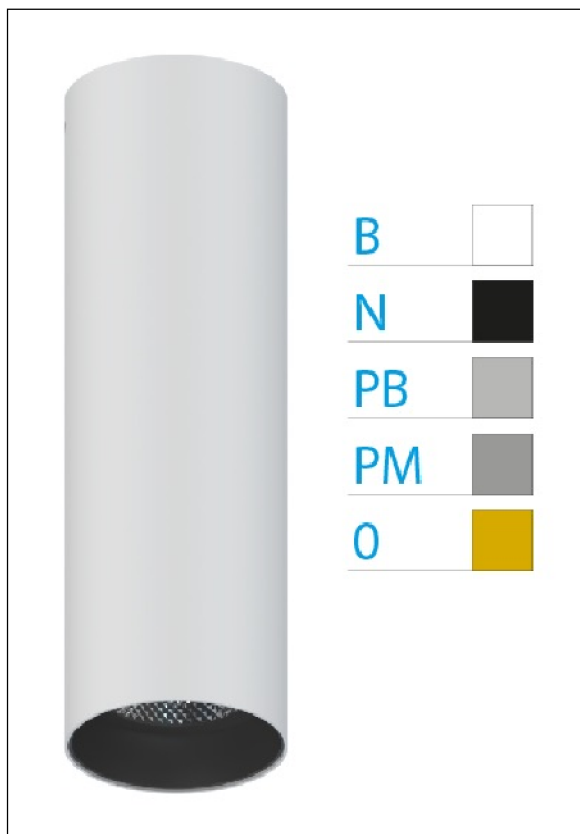

# DOWNLIGHT ELLEN BLANCO SUPERFICIE 20W 3000K 45° PM DALI

<b>REFERENCIA</b>	61415S45PMC
<b>EAN-13</b>	8433973543724
<b>CONSUMO</b>	20W
<b>°K</b>	3000K
<b>COLOR ITEM</b>	Blanco
<b>MATERIAL PRODUCTO</b>	Aluminio + PC
<b>COLOR DIFUSOR</b>	Plata Mate
<b>LUMENS/WATT</b>	89Lm/W
<b>LUMENS CHIP</b>	1780LM
<b>CHIP</b>	LUMINUS
<b>NUMERO CHIPS</b>	1 PCS
<b>DRIVER</b>	HEP
<b>VIDA UTIL</b>	30000H
<b>FLICKER</b>	No Flicker
<b>%THD</b>	≤12%
<b>FACTOR DE POTENCIA</b>	≥0.90
<b>SDCM</b>	<5
<b>REGULACION</b>	DALI
<b>IP</b>	20
<b>IK</b>	IK06
<b>PROT.SOBRETENSIONES</b>	1KV
<b>ORIENTABLE</b>	No
<b>ANGULO APERTURA</b>	45°
<b>TEMP. TRABAJ</b>	-20°+45°
<b>VOLTAJE ENTRADA</b>	AC200V-240V
<b>CLASE</b>	CLASE II
<b>VOLTAJE SALIDA</b>	30-40,6V
<b>FRECUENCIA</b>	50-60HZ
<b>mA</b>	500mA
<b>CRI</b>	≥90
<b>UGR</b>	<16
<b>DIAMETRO</b>	66mm
<b>ALTURA</b>	310mm
<b>PESO</b>	0,65Kg
<b>GARANTIA</b>	5 Años
<b>CERTIFICADO</b>	CE & RoHS