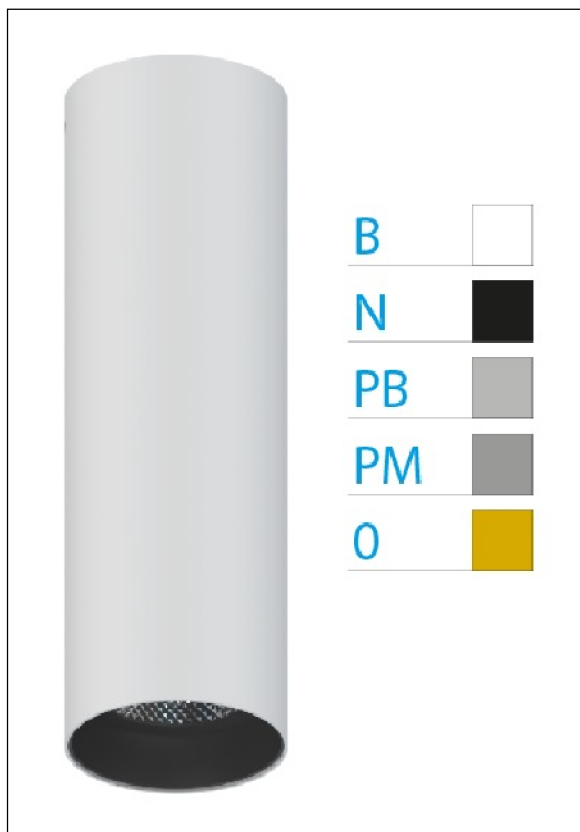

DOWNLIGHT ELLEN BLANCO SUPERFICIE 20W 3000K 55° OR PUSH

REFERENCIA	61415S550A
EAN-13	8433973543397
CONSUMO	20W
°K	3000K
COLOR ITEM	Blanco
MATERIAL PRODUCTO	Aluminio + PC
COLOR DIFUSOR	Oro
LUMENS/WATT	89Lm/W
LUMENS CHIP	1780LM
CHIP	LUMINUS
NUMERO CHIPS	1 PCS
DRIVER	HEP
VIDA UTIL	30000H
FLICKER	No Flicker
%THD	≤12%
FACTOR DE POTENCIA	≥0.90
SDCM	<5
REGULACION	PUSH
IP	20
IK	IK06
PROT.SOBRETENSIONES	1KV
ORIENTABLE	No
ANGULO APERTURA	55°
TEMP. TRABAJ	-20°+45°
VOLTAJE ENTRADA	AC200V-240V
CLASE	CLASE II
VOLTAJE SALIDA	30-40,6V
FRECUENCIA	50-60HZ
mA	500mA
CRI	≥90
UGR	<16
DIAMETRO	66mm
ALTURA	310mm
PESO	0,65Kg
GARANTIA	5 Años
CERTIFICADO	CE & RoHS