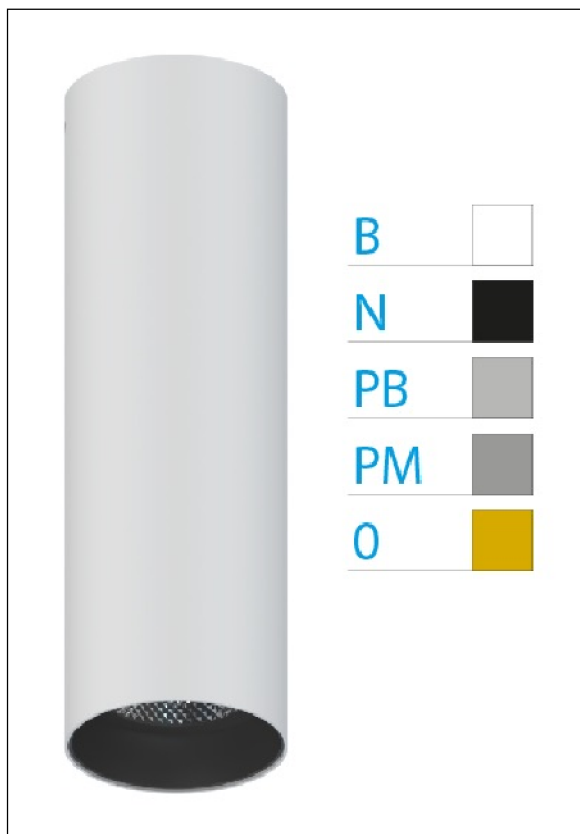

# DOWNLIGHT ELLEN BLANCO SUPERFICIE 20W 3000K 55° PM DALI

<b>REFERENCIA</b>	61415S55PMC
<b>EAN-13</b>	8433973543779
<b>CONSUMO</b>	20W
<b>°K</b>	3000K
<b>COLOR ITEM</b>	Blanco
<b>MATERIAL PRODUCTO</b>	Aluminio + PC
<b>COLOR DIFUSOR</b>	Plata Mate
<b>LUMENS/WATT</b>	89Lm/W
<b>LUMENS CHIP</b>	1780LM
<b>CHIP</b>	LUMINUS
<b>NUMERO CHIPS</b>	1 PCS
<b>DRIVER</b>	HEP
<b>VIDA UTIL</b>	30000H
<b>FLICKER</b>	No Flicker
<b>%THD</b>	≤12%
<b>FACTOR DE POTENCIA</b>	≥0.90
<b>SDCM</b>	<5
<b>REGULACION</b>	DALI
<b>IP</b>	20
<b>IK</b>	IK06
<b>PROT.SOBRETENSIONES</b>	1KV
<b>ORIENTABLE</b>	No
<b>ANGULO APERTURA</b>	55°
<b>TEMP. TRABAJ</b>	-20°+45°
<b>VOLTAJE ENTRADA</b>	AC200V-240V
<b>CLASE</b>	CLASE II
<b>VOLTAJE SALIDA</b>	30-40,6V
<b>FRECUENCIA</b>	50-60HZ
<b>mA</b>	500mA
<b>CRI</b>	≥90
<b>UGR</b>	<16
<b>DIAMETRO</b>	66mm
<b>ALTURA</b>	310mm
<b>PESO</b>	0,65Kg
<b>GARANTIA</b>	5 Años
<b>CERTIFICADO</b>	CE & RoHS