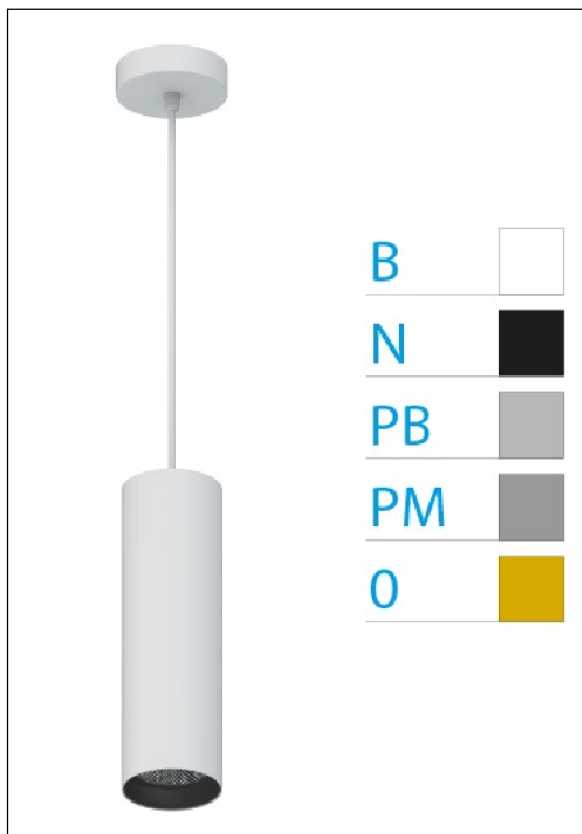

# DOWNLIGHT ELLEN COLGANTE BLANCO 20W 4000K 15° PB DALI

*Lighting with you*

<b>REFERENCIA</b>	61416C15PBC
<b>EAN-13</b>	8433973554034
<b>CONSUMO</b>	20W
<b>°K</b>	4000K
<b>COLOR ITEM</b>	Blanco
<b>MATERIAL PRODUCTO</b>	Aluminio + PC
<b>COLOR DIFUSOR</b>	Plata Brillo
<b>LUMENS/WATT</b>	90Lm/W
<b>LUMENS CHIP</b>	1800LM
<b>CHIP</b>	LUMINUS
<b>NUMERO CHIPS</b>	1 PCS
<b>DRIVER</b>	HEP
<b>VIDA UTIL</b>	30000H
<b>FLICKER</b>	No Flicker
<b>%THD</b>	≤12%
<b>FACTOR DE POTENCIA</b>	≥0.90
<b>SDCM</b>	<5
<b>REGULACION</b>	DALI
<b>IP</b>	20
<b>IK</b>	IK06
<b>PROT.SOBRETENSIONES</b>	1KV
<b>ORIENTABLE</b>	No
<b>ANGULO APERTURA</b>	15°
<b>TEMP. TRABAJO</b>	-20°+45°
<b>VOLTAJE ENTRADA</b>	AC200V-240V
<b>CLASE</b>	CLASE II
<b>VOLTAJE SALIDA</b>	30-40,6V
<b>FRECUENCIA</b>	50/60HZ
<b>mA</b>	500mA
<b>CRI</b>	≥90
<b>UGR</b>	<16
<b>DIAMETRO</b>	66mm
<b>ALTURA</b>	310mm
<b>PESO</b>	0,65Kg
<b>GARANTIA</b>	5 Años
<b>CERTIFICADO</b>	CE & RoHS