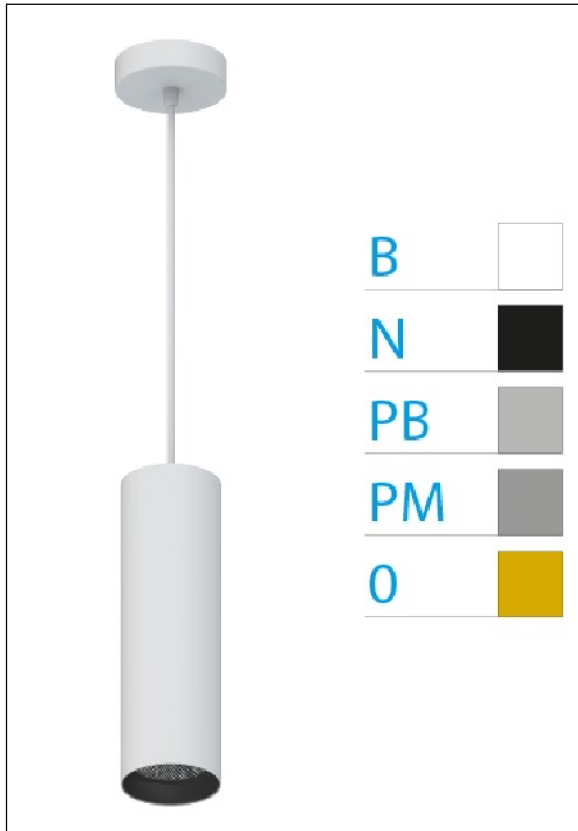

DOWNLIGHT ELLEN COLGANTE BLANCO 20W 4000K 20° BL DALI

Lighting with you

REFERENCIA	61416C20BC
EAN-13	8433973554058
CONSUMO	20W
°K	4000K
COLOR ITEM	Blanco
MATERIAL PRODUCTO	Aluminio + PC
COLOR DIFUSOR	Blanco
LUMENS/WATT	90Lm/W
LUMENS CHIP	1800LM
CHIP	LUMINUS
NUMERO CHIPS	1 PCS
DRIVER	HEP
VIDA UTIL	30000H
FLICKER	No Flicker
%THD	≤12%
FACTOR DE POTENCIA	≥0.90
SDCM	<5
REGULACION	DALI
IP	20
IK	IK06
PROT.SOBRETENSIONES	1KV
ORIENTABLE	No
ANGULO APERTURA	20°
TEMP. TRABAJO	-20°+45°
VOLTAJE ENTRADA	AC200V-240V
CLASE	CLASE II
VOLTAJE SALIDA	30-40,6V
FRECUENCIA	50/60HZ
mA	500mA
CRI	≥90
UGR	<16
DIAMETRO	66mm
ALTURA	310mm
PESO	0,65Kg
GARANTIA	5 Años
CERTIFICADO	CE & RoHS