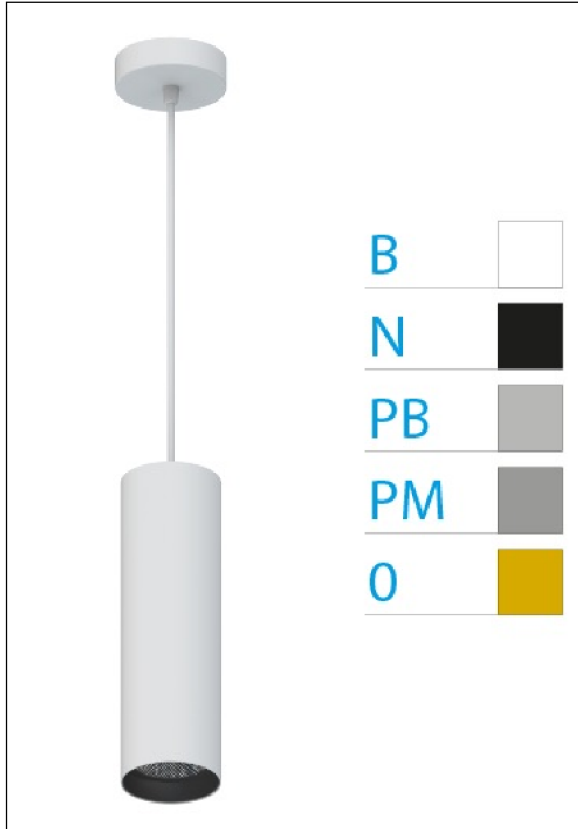

DOWNLIGHT ELLEN COLGANTE BLANCO 20W 4000K 20° PB S/R

Lighting with you

REFERENCIA	61416C20PBSR
EAN-13	8433973553488
CONSUMO	20W
°K	4000K
COLOR ITEM	Blanco
MATERIAL PRODUCTO	Aluminio + PC
COLOR DIFUSOR	Plata Brillo
LUMENS/WATT	90Lm/W
LUMENS CHIP	1800LM
CHIP	LUMINUS
NUMERO CHIPS	1 PCS
DRIVER	HEP
VIDA UTIL	30000H
FLICKER	No Flicker
%THD	≤12%
FACTOR DE POTENCIA	≥0.90
SDCM	<5
REGULACION	S/R
IP	20
IK	IK06
PROT.SOBRETENSIONES	1KV
ORIENTABLE	No
ANGULO APERTURA	20°
TEMP. TRABAJO	-20°+45°
VOLTAJE ENTRADA	AC200V-240V
CLASE	CLASE II
VOLTAJE SALIDA	30-40,6V
FRECUENCIA	50/60HZ
mA	500mA
CRI	≥90
UGR	<16
DIAMETRO	66mm
ALTURA	310mm
PESO	0,65Kg
GARANTIA	5 Años
CERTIFICADO	CE & RoHS