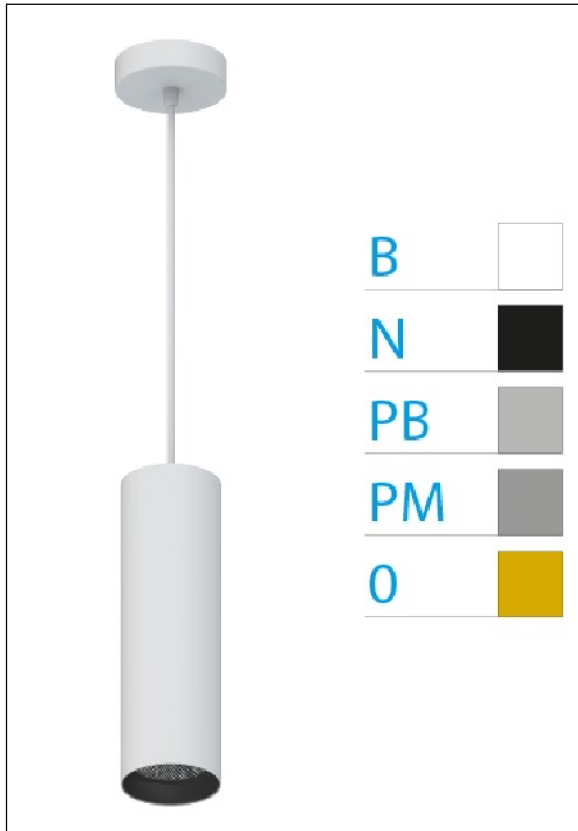

DOWNLIGHT ELLEN COLGANTE BLANCO 20W 4000K 55° PB S/R

Lighting with you

REFERENCIA	61416C55PBSR
EAN-13	8433973553587
CONSUMO	20W
°K	4000K
COLOR ITEM	Blanco
MATERIAL PRODUCTO	Aluminio + PC
COLOR DIFUSOR	Plata Brillo
LUMENS/WATT	90Lm/W
LUMENS CHIP	1800LM
CHIP	LUMINUS
NUMERO CHIPS	1 PCS
DRIVER	HEP
VIDA UTIL	30000H
FLICKER	No Flicker
%THD	≤12%
FACTOR DE POTENCIA	≥0.90
SDCM	<5
REGULACION	S/R
IP	20
IK	IK06
PROT.SOBRETENSIONES	1KV
ORIENTABLE	No
ANGULO APERTURA	55°
TEMP. TRABAJO	-20°+45°
VOLTAJE ENTRADA	AC200V-240V
CLASE	CLASE II
VOLTAJE SALIDA	30-40,6V
FRECUENCIA	50/60HZ
mA	500mA
CRI	≥90
UGR	<16
DIAMETRO	66mm
ALTURA	310mm
PESO	0,65Kg
GARANTIA	5 Años
CERTIFICADO	CE & RoHS