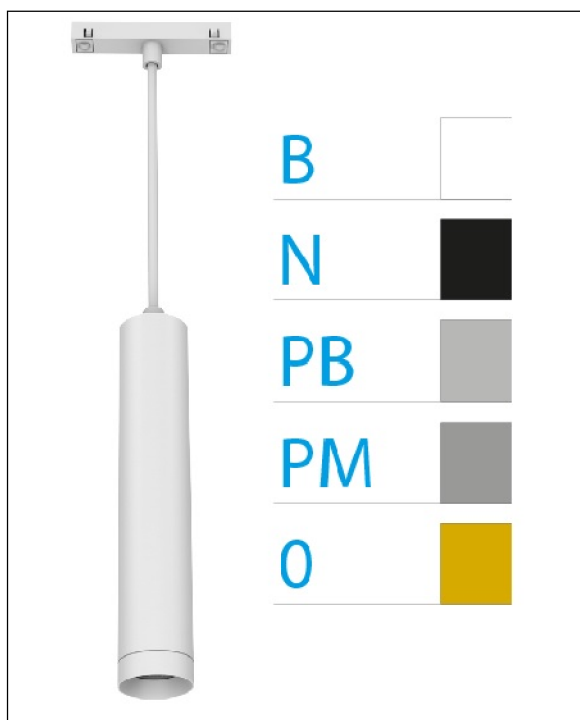

DOWNLIGHT ELLEN COLGANTE CARRIL BLANCO 20W 4000K 15° BLANCO DALI

REFERENCIA	61416CC15BC
EAN-13	8433973563609
CONSUMO	20W
°K	4000K
COLOR ITEM	Blanco
MATERIAL PRODUCTO	Aluminio+PC
COLOR DIFUSOR	Blanco
LUMENS/WATIO	90Lm/W
LUMENS CHIP	1800LM
CHIP	LUMINUS
NUMERO CHIPS	1 PCS
DRIVER	HEP
VIDA UTIL	30000H
FLICKER	No Flicker
%THD	≤12%
FACTOR DE POTENCIA	PF ≥0.90
SDCM	<5
REGULACION	DALI
IP	IP20
IK	IK06
PROT.SOBRETENSIONES	1KV
ORIENTABLE	No
ANGULO APERTURA	15°
TEMP. TRABAJ	-20°+45°
VOLTAJE SALIDA	AC200V-240V
VOLTAJE ENTRADA	30-40,6V
FRECUENCIA	50/60HZ
mA	500mA
CRI	≥90
UGR	<16
DIAMETRO	66mm
ALTURA	310mm
PESO	0,65Kg
GARANTIA	5 AÑOS
CERTIFICADO	CE & RoHS