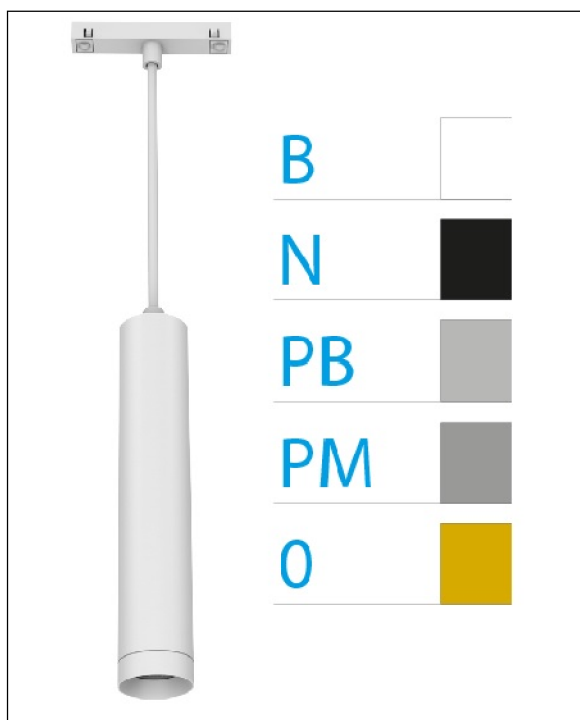

DOWNLIGHT ELLEN COLGANTE CARRIL BLANCO 20W 4000K 15° NEGRO DALI

REFERENCIA	61416CC15NC
EAN-13	8433973563616
CONSUMO	20W
°K	4000K
COLOR ITEM	Blanco
MATERIAL PRODUCTO	Aluminio+PC
COLOR DIFUSOR	Negro
LUMENS/WATIO	90Lm/W
LUMENS CHIP	1800LM
CHIP	LUMINUS
NUMERO CHIPS	1 PCS
DRIVER	HEP
VIDA UTIL	30000H
FLICKER	No Flicker
%THD	≤12%
FACTOR DE POTENCIA	PF ≥0.90
SDCM	<5
REGULACION	DALI
IP	IP20
IK	IK06
PROT.SOBRETENSIONES	1KV
ORIENTABLE	No
ANGULO APERTURA	15°
TEMP. TRABAJO	-20°+45°
VOLTAJE SALIDA	AC200V-240V
VOLTAJE ENTRADA	30-40,6V
FRECUENCIA	50/60HZ
mA	500mA
CRI	≥90
UGR	<16
DIAMETRO	66mm
ALTURA	310mm
PESO	0,65Kg
GARANTIA	5 AÑOS
CERTIFICADO	CE & RoHS