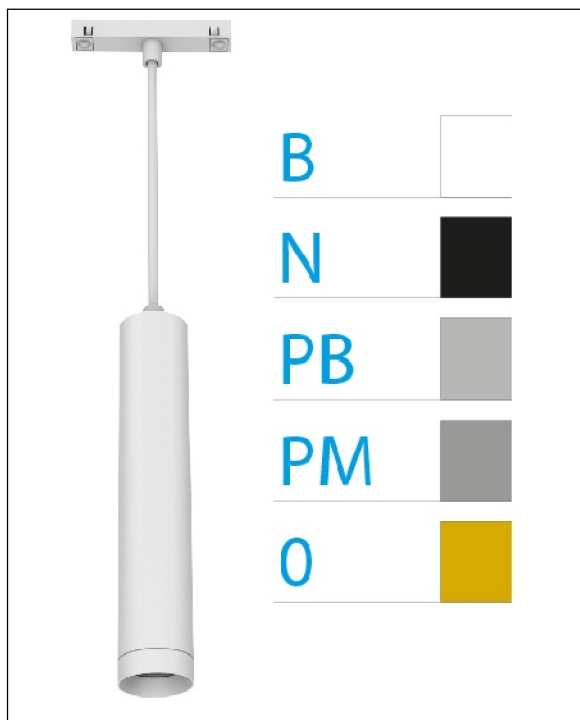

DOWNLIGHT ELLEN COLGANTE CARRIL BLANCO 20W 4000K 15° NEGRO S/R

REFERENCIA	61416CC15NSR
EAN-13	8433973563012
CONSUMO	20W
°K	4000K
COLOR ITEM	Blanco
MATERIAL PRODUCTO	Aluminio+PC
COLOR DIFUSOR	Negro
LUMENS/WATIO	90Lm/W
LUMENS CHIP	1800LM
CHIP	LUMINUS
NUMERO CHIPS	1 PCS
DRIVER	HEP
VIDA UTIL	30000H
FLICKER	No Flicker
%THD	≤12%
FACTOR DE POTENCIA	PF ≥0.90
SDCM	<5
REGULACION	S/R
IP	IP20
IK	IK06
PROT.SOBRETENSIONES	1KV
ORIENTABLE	No
ANGULO APERTURA	15°
TEMP. TRABAJ	-20°+45°
VOLTAJE SALIDA	AC200V-240V
VOLTAJE ENTRADA	30-40,6V
FRECUENCIA	50/60HZ
mA	500mA
CRI	≥90
UGR	<16
DIAMETRO	66mm
ALTURA	310mm
PESO	0,65Kg
GARANTIA	5 AÑOS
CERTIFICADO	CE & RoHS