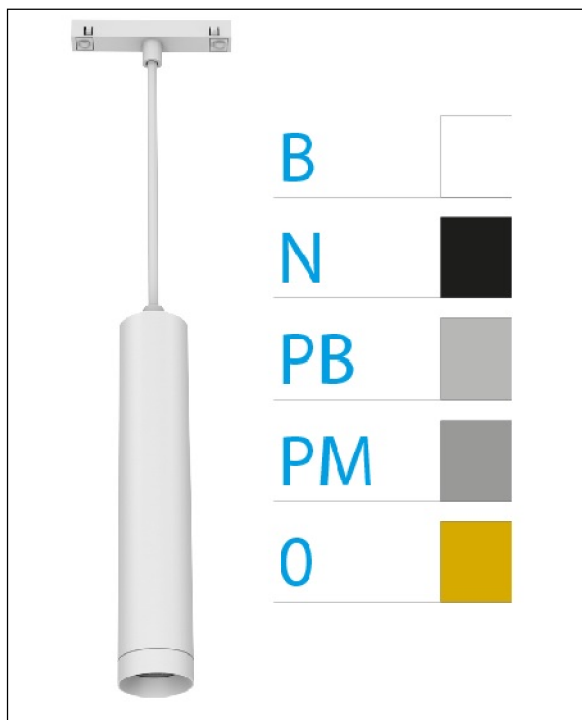

DOWNLIGHT ELLEN COLGANTE CARRIL BLANCO 20W 4000K 15° ORO PUSH

REFERENCIA	61416CC150A
EAN-13	8433973563241
CONSUMO	20W
°K	4000K
COLOR ITEM	Blanco
MATERIAL PRODUCTO	Aluminio+PC
COLOR DIFUSOR	Oro
LUMENS/WATIO	90Lm/W
LUMENS CHIP	1800LM
CHIP	LUMINUS
NUMERO CHIPS	1 PCS
DRIVER	HEP
VIDA UTIL	30000H
FLICKER	No Flicker
%THD	≤12%
FACTOR DE POTENCIA	PF ≥0.90
SDCM	<5
REGULACION	PUSH
IP	IP20
IK	IK06
PROT.SOBRETENSIONES	1KV
ORIENTABLE	No
ANGULO APERTURA	15°
TEMP. TRABAJ	-20°+45°
VOLTAJE SALIDA	AC200V-240V
VOLTAJE ENTRADA	30-40,6V
FRECUENCIA	50/60HZ
mA	500mA
CRI	≥90
UGR	<16
DIAMETRO	66mm
ALTURA	310mm
PESO	0,65Kg
GARANTIA	5 AÑOS
CERTIFICADO	CE & RoHS