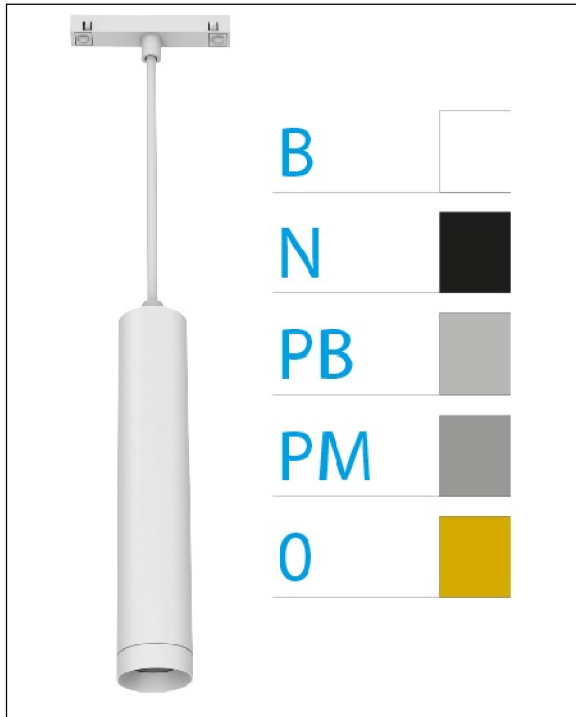

DOWNLIGHT ELLEN COLGANTE CARRIL BLANCO 20W 4000K 15° ORO S/R

| | |
|----------------------------|---------------|
| REFERENCIA | 61416CC15OSR |
| EAN-13 | 8433973563043 |
| CONSUMO | 20W |
| °K | 4000K |
| COLOR ITEM | Blanco |
| MATERIAL PRODUCTO | Aluminio+PC |
| COLOR DIFUSOR | Oro |
| LUMENS/WATIO | 90Lm/W |
| LUMENS CHIP | 1800LM |
| CHIP | LUMINUS |
| NUMERO CHIPS | 1 PCS |
| DRIVER | HEP |
| VIDA UTIL | 30000H |
| FLICKER | No Flicker |
| %THD | ≤12% |
| FACTOR DE POTENCIA | PF ≥0.90 |
| SDCM | <5 |
| REGULACION | S/R |
| IP | IP20 |
| IK | IK06 |
| PROT.SOBRETENSIONES | 1KV |
| ORIENTABLE | No |
| ANGULO APERTURA | 15° |
| TEMP. TRABAJ | -20°+45° |
| VOLTAJE SALIDA | AC200V-240V |
| VOLTAJE ENTRADA | 30-40,6V |
| FRECUENCIA | 50/60HZ |
| mA | 500mA |
| CRI | ≥90 |
| UGR | <16 |
| DIAMETRO | 66mm |
| ALTURA | 310mm |
| PESO | 0,65Kg |
| GARANTIA | 5 AÑOS |
| CERTIFICADO | CE & RoHS |