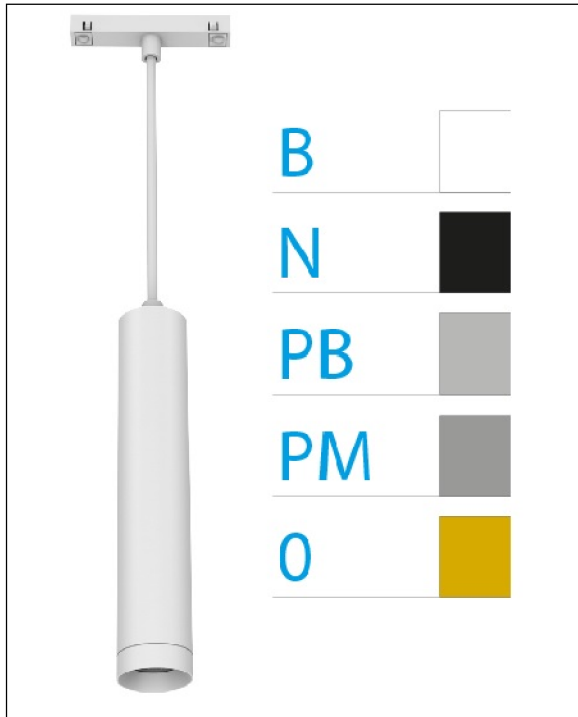

DOWNLIGHT ELLEN COLGANTE CARRIL BLANCO 20W 4000K 15° PLATA MATE PUSH

REFERENCIA	61416CC15PMA
EAN-13	8433973563227
CONSUMO	20W
°K	4000K
COLOR ITEM	Blanco
MATERIAL PRODUCTO	Aluminio+PC
COLOR DIFUSOR	Plata Mate
LUMENS/WATIO	90Lm/W
LUMENS CHIP	1800LM
CHIP	LUMINUS
NUMERO CHIPS	1 PCS
DRIVER	HEP
VIDA UTIL	30000H
FLICKER	No Flicker
%THD	≤12%
FACTOR DE POTENCIA	PF ≥0.90
SDCM	<5
REGULACION	PUSH
IP	IP20
IK	IK06
PROT.SOBRETENSIONES	1KV
ORIENTABLE	No
ANGULO APERTURA	15°
TEMP. TRABAJ	-20°+45°
VOLTAJE SALIDA	AC200V-240V
VOLTAJE ENTRADA	30-40,6V
FRECUENCIA	50/60HZ
mA	500mA
CRI	≥90
UGR	<16
DIAMETRO	66mm
ALTURA	310mm
PESO	0,65Kg
GARANTIA	5 AÑOS
CERTIFICADO	CE & RoHS