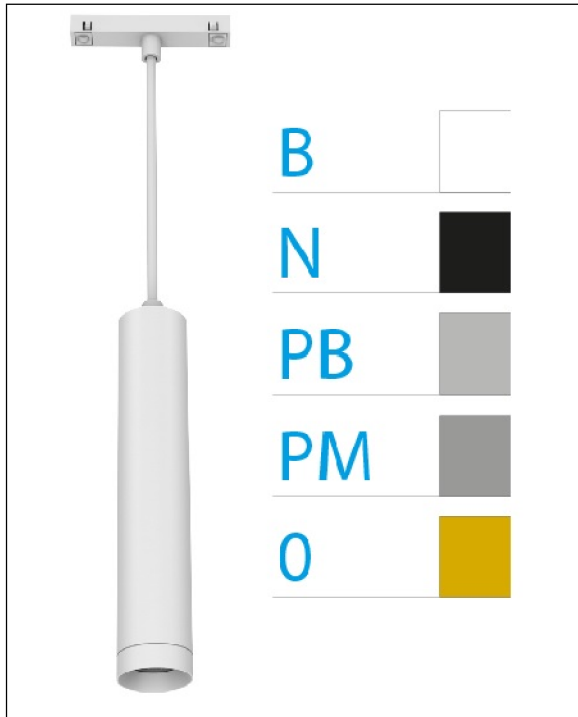

DOWNLIGHT ELLEN COLGANTE CARRIL BLANCO 20W 4000K 15° PLATA MATE 1-10V

REFERENCIA	61416CC15PMB
EAN-13	8433973563425
CONSUMO	20W
°K	4000K
COLOR ITEM	Blanco
MATERIAL PRODUCTO	Aluminio+PC
COLOR DIFUSOR	Plata Mate
LUMENS/WATIO	90Lm/W
LUMENS CHIP	1800LM
CHIP	LUMINUS
NUMERO CHIPS	1 PCS
DRIVER	HEP
VIDA UTIL	30000H
FLICKER	No Flicker
%THD	≤12%
FACTOR DE POTENCIA	PF ≥0.90
SDCM	<5
REGULACION	1-10V
IP	IP20
IK	IK06
PROT.SOBRETENSIONES	1KV
ORIENTABLE	No
ANGULO APERTURA	15°
TEMP. TRABAJ	-20°+45°
VOLTAJE SALIDA	AC200V-240V
VOLTAJE ENTRADA	30-40,6V
FRECUENCIA	50/60HZ
mA	500mA
CRI	≥90
UGR	<16
DIAMETRO	66mm
ALTURA	310mm
PESO	0,65Kg
GARANTIA	5 AÑOS
CERTIFICADO	CE & RoHS