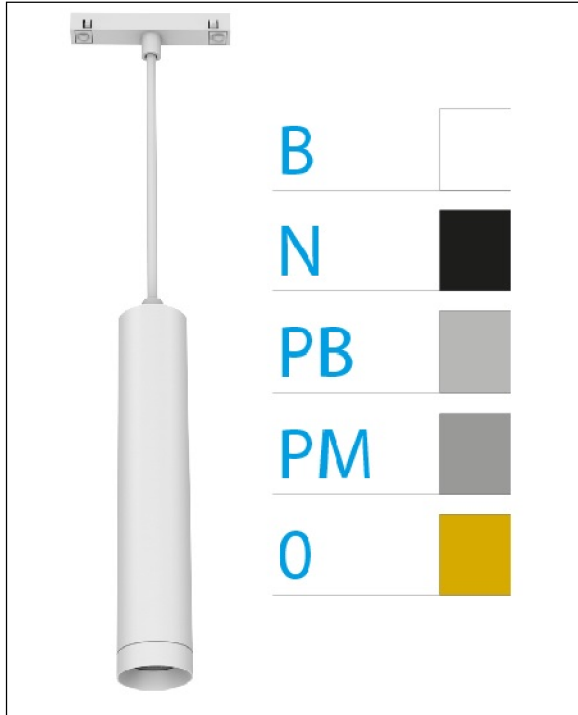

# DOWNLIGHT ELLEN COLGANTE CARRIL BLANCO 20W 4000K 20° NEGRO S/R

<b>REFERENCIA</b>	61416CC20NSR
<b>EAN-13</b>	8433973563067
<b>CONSUMO</b>	20W
<b>°K</b>	4000K
<b>COLOR ITEM</b>	Blanco
<b>MATERIAL PRODUCTO</b>	Aluminio+PC
<b>COLOR DIFUSOR</b>	Negro
<b>LUMENS/WATIO</b>	90Lm/W
<b>LUMENS CHIP</b>	1800LM
<b>CHIP</b>	LUMINUS
<b>NUMERO CHIPS</b>	1 PCS
<b>DRIVER</b>	HEP
<b>VIDA UTIL</b>	30000H
<b>FLICKER</b>	No Flicker
<b>%THD</b>	≤12%
<b>FACTOR DE POTENCIA</b>	PF ≥0.90
<b>SDCM</b>	<5
<b>REGULACION</b>	S/R
<b>IP</b>	IP20
<b>IK</b>	IK06
<b>PROT.SOBRETENSIONES</b>	1KV
<b>ORIENTABLE</b>	No
<b>ANGULO APERTURA</b>	20°
<b>TEMP. TRABAJ</b>	-20°+45°
<b>VOLTAJE SALIDA</b>	AC200V-240V
<b>VOLTAJE ENTRADA</b>	30-40,6V
<b>FRECUENCIA</b>	50/60HZ
<b>mA</b>	500mA
<b>CRI</b>	≥90
<b>UGR</b>	<16
<b>DIAMETRO</b>	66mm
<b>ALTURA</b>	310mm
<b>PESO</b>	0,65Kg
<b>GARANTIA</b>	5 AÑOS
<b>CERTIFICADO</b>	CE & RoHS