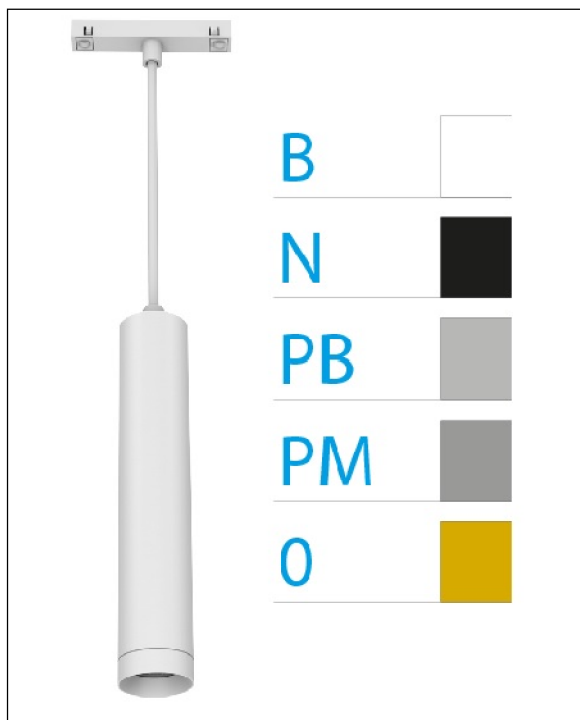

DOWNLIGHT ELLEN COLGANTE CARRIL BLANCO 20W 4000K 20° ORO DALI

REFERENCIA	61416CC200C
EAN-13	8433973563692
CONSUMO	20W
°K	4000K
COLOR ITEM	Blanco
MATERIAL PRODUCTO	Aluminio+PC
COLOR DIFUSOR	Oro
LUMENS/WATIO	90Lm/W
LUMENS CHIP	1800LM
CHIP	LUMINUS
NUMERO CHIPS	1 PCS
DRIVER	HEP
VIDA UTIL	30000H
FLICKER	No Flicker
%THD	≤12%
FACTOR DE POTENCIA	PF ≥0.90
SDCM	<5
REGULACION	DALI
IP	IP20
IK	IK06
PROT.SOBRETENSIONES	1KV
ORIENTABLE	No
ANGULO APERTURA	20°
TEMP. TRABAJ	-20°+45°
VOLTAJE SALIDA	AC200V-240V
VOLTAJE ENTRADA	30-40,6V
FRECUENCIA	50/60HZ
mA	500mA
CRI	≥90
UGR	<16
DIAMETRO	66mm
ALTURA	310mm
PESO	0,65Kg
GARANTIA	5 AÑOS
CERTIFICADO	CE & RoHS