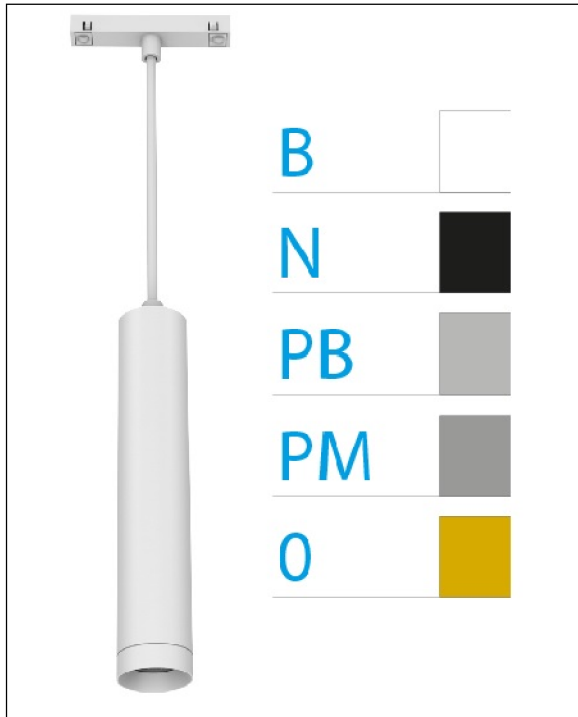

DOWNLIGHT ELLEN COLGANTE CARRIL BLANCO 20W 4000K 45° PLATA BRILLO 1-10V

REFERENCIA	61416CC45PBB
EAN-13	8433973563531
CONSUMO	20W
°K	4000K
COLOR ITEM	Blanco
MATERIAL PRODUCTO	Aluminio+PC
COLOR DIFUSOR	Plata Brillo
LUMENS/WATIO	90Lm/W
LUMENS CHIP	1800LM
CHIP	LUMINUS
NUMERO CHIPS	1 PCS
DRIVER	HEP
VIDA UTIL	30000H
FLICKER	No Flicker
%THD	≤12%
FACTOR DE POTENCIA	PF ≥0.90
SDCM	<5
REGULACION	1-10V
IP	IP20
IK	IK06
PROT.SOBRETENSIONES	1KV
ORIENTABLE	No
ANGULO APERTURA	45°
TEMP. TRABAJ	-20°+45°
VOLTAJE SALIDA	AC200V-240V
VOLTAJE ENTRADA	30-40,6V
FRECUENCIA	50/60HZ
mA	500mA
CRI	≥90
UGR	<16
DIAMETRO	66mm
ALTURA	310mm
PESO	0,65Kg
GARANTIA	5 AÑOS
CERTIFICADO	CE & RoHS