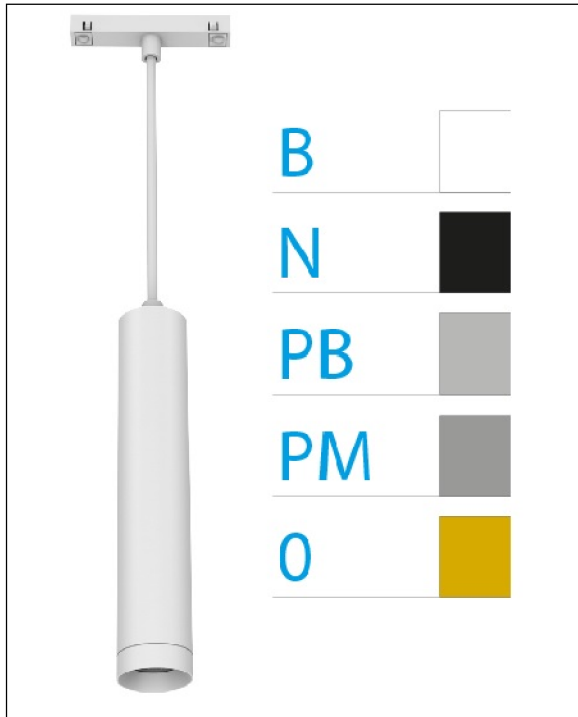

DOWNLIGHT ELLEN COLGANTE CARRIL BLANCO 20W 4000K 45° PLATA MATE PUSH

REFERENCIA	61416CC45PMA
EAN-13	8433973563326
CONSUMO	20W
°K	4000K
COLOR ITEM	Blanco
MATERIAL PRODUCTO	Aluminio+PC
COLOR DIFUSOR	Plata Mate
LUMENS/WATIO	90Lm/W
LUMENS CHIP	1800LM
CHIP	LUMINUS
NUMERO CHIPS	1 PCS
DRIVER	HEP
VIDA UTIL	30000H
FLICKER	No Flicker
%THD	≤12%
FACTOR DE POTENCIA	PF ≥0.90
SDCM	<5
REGULACION	PUSH
IP	IP20
IK	IK06
PROT.SOBRETENSIONES	1KV
ORIENTABLE	No
ANGULO APERTURA	45°
TEMP. TRABAJ	-20°+45°
VOLTAJE SALIDA	AC200V-240V
VOLTAJE ENTRADA	30-40,6V
FRECUENCIA	50/60HZ
mA	500mA
CRI	≥90
UGR	<16
DIAMETRO	66mm
ALTURA	310mm
PESO	0,65Kg
GARANTIA	5 AÑOS
CERTIFICADO	CE & RoHS