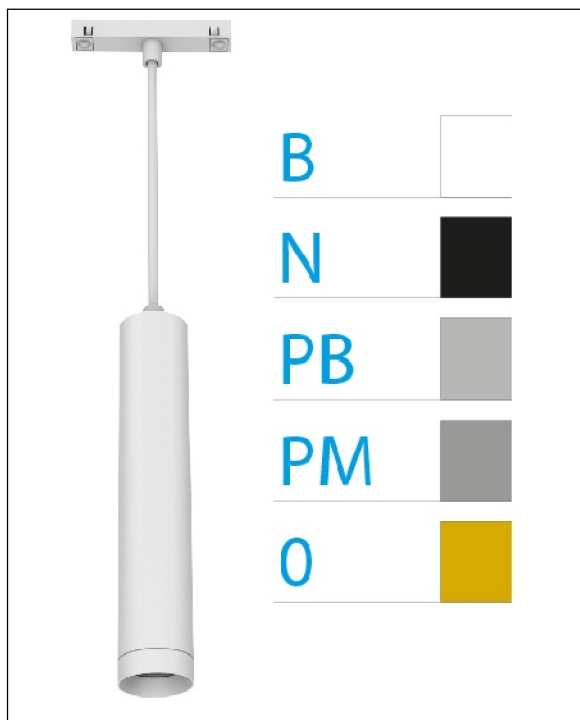

DOWNLIGHT ELLEN COLGANTE CARRIL BLANCO 20W 4000K 55° NEGRO DALI

REFERENCIA	61416CC55NC
EAN-13	8433973563760
CONSUMO	20W
°K	4000K
COLOR ITEM	Blanco
MATERIAL PRODUCTO	Aluminio+PC
COLOR DIFUSOR	Negro
LUMENS/WATIO	90Lm/W
LUMENS CHIP	1800LM
CHIP	LUMINUS
NUMERO CHIPS	1 PCS
DRIVER	HEP
VIDA UTIL	30000H
FLICKER	No Flicker
%THD	≤12%
FACTOR DE POTENCIA	PF ≥0.90
SDCM	<5
REGULACION	DALI
IP	IP20
IK	IK06
PROT.SOBRETENSIONES	1KV
ORIENTABLE	No
ANGULO APERTURA	55°
TEMP. TRABAJ	-20°+45°
VOLTAJE SALIDA	AC200V-240V
VOLTAJE ENTRADA	30-40,6V
FRECUENCIA	50/60HZ
mA	500mA
CRI	≥90
UGR	<16
DIAMETRO	66mm
ALTURA	310mm
PESO	0,65Kg
GARANTIA	5 AÑOS
CERTIFICADO	CE & RoHS