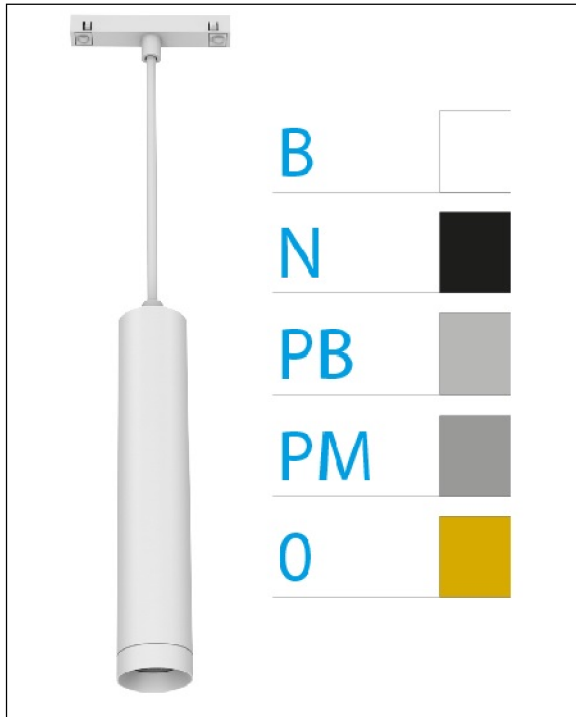

# DOWNLIGHT ELLEN COLGANTE CARRIL BLANCO 20W 4000K 55° ORO 1-10V

<b>REFERENCIA</b>	61416CC550B
<b>EAN-13</b>	8433973563593
<b>CONSUMO</b>	20W
<b>°K</b>	4000K
<b>COLOR ITEM</b>	Blanco
<b>MATERIAL PRODUCTO</b>	Aluminio+PC
<b>COLOR DIFUSOR</b>	Oro
<b>LUMENS/WATIO</b>	90Lm/W
<b>LUMENS CHIP</b>	1800LM
<b>CHIP</b>	LUMINUS
<b>NUMERO CHIPS</b>	1 PCS
<b>DRIVER</b>	HEP
<b>VIDA UTIL</b>	30000H
<b>FLICKER</b>	No Flicker
<b>%THD</b>	≤12%
<b>FACTOR DE POTENCIA</b>	PF ≥0.90
<b>SDCM</b>	<5
<b>REGULACION</b>	1-10V
<b>IP</b>	IP20
<b>IK</b>	IK06
<b>PROT.SOBRETENSIONES</b>	1KV
<b>ORIENTABLE</b>	No
<b>ANGULO APERTURA</b>	55°
<b>TEMP. TRABAJ</b>	-20°+45°
<b>VOLTAJE SALIDA</b>	AC200V-240V
<b>VOLTAJE ENTRADA</b>	30-40,6V
<b>FRECUENCIA</b>	50/60HZ
<b>mA</b>	500mA
<b>CRI</b>	≥90
<b>UGR</b>	<16
<b>DIAMETRO</b>	66mm
<b>ALTURA</b>	310mm
<b>PESO</b>	0,65Kg
<b>GARANTIA</b>	5 AÑOS
<b>CERTIFICADO</b>	CE & RoHS