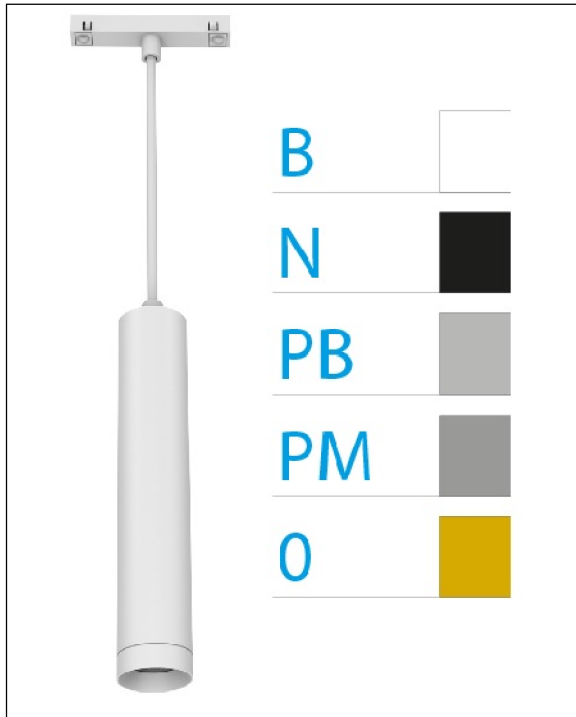

DOWNLIGHT ELLEN COLGANTE CARRIL BLANCO 20W 4000K 55° ORO DALI

REFERENCIA	61416CC550C
EAN-13	8433973563791
CONSUMO	20W
°K	4000K
COLOR ITEM	Blanco
MATERIAL PRODUCTO	Aluminio+PC
COLOR DIFUSOR	Oro
LUMENS/WATIO	90Lm/W
LUMENS CHIP	1800LM
CHIP	LUMINUS
NUMERO CHIPS	1 PCS
DRIVER	HEP
VIDA UTIL	30000H
FLICKER	No Flicker
%THD	≤12%
FACTOR DE POTENCIA	PF ≥0.90
SDCM	<5
REGULACION	DALI
IP	IP20
IK	IK06
PROT.SOBRETENSIONES	1KV
ORIENTABLE	No
ANGULO APERTURA	55°
TEMP. TRABAJ	-20°+45°
VOLTAJE SALIDA	AC200V-240V
VOLTAJE ENTRADA	30-40,6V
FRECUENCIA	50/60HZ
mA	500mA
CRI	≥90
UGR	<16
DIAMETRO	66mm
ALTURA	310mm
PESO	0,65Kg
GARANTIA	5 AÑOS
CERTIFICADO	CE & RoHS