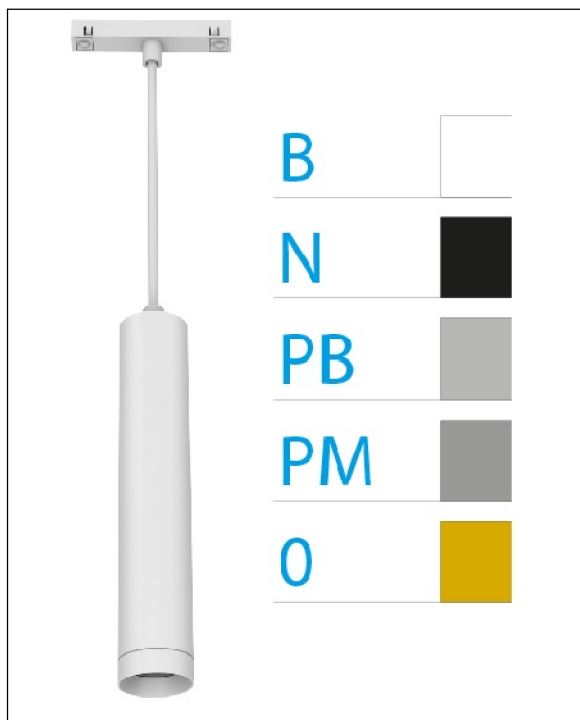

# DOWNLIGHT ELLEN COLGANTE CARRIL BLANCO 20W 4000K 55° ORO S/R

<b>REFERENCIA</b>	61416CC55OSR
<b>EAN-13</b>	8433973563197
<b>CONSUMO</b>	20W
<b>°K</b>	4000K
<b>COLOR ITEM</b>	Blanco
<b>MATERIAL PRODUCTO</b>	Aluminio+PC
<b>COLOR DIFUSOR</b>	Oro
<b>LUMENS/WATIO</b>	90Lm/W
<b>LUMENS CHIP</b>	1800LM
<b>CHIP</b>	LUMINUS
<b>NUMERO CHIPS</b>	1 PCS
<b>DRIVER</b>	HEP
<b>VIDA UTIL</b>	30000H
<b>FLICKER</b>	No Flicker
<b>%THD</b>	≤12%
<b>FACTOR DE POTENCIA</b>	PF ≥0.90
<b>SDCM</b>	<5
<b>REGULACION</b>	S/R
<b>IP</b>	IP20
<b>IK</b>	IK06
<b>PROT.SOBRETENSIONES</b>	1KV
<b>ORIENTABLE</b>	No
<b>ANGULO APERTURA</b>	55°
<b>TEMP. TRABAJ</b>	-20°+45°
<b>VOLTAJE SALIDA</b>	AC200V-240V
<b>VOLTAJE ENTRADA</b>	30-40,6V
<b>FRECUENCIA</b>	50/60HZ
<b>mA</b>	500mA
<b>CRI</b>	≥90
<b>UGR</b>	<16
<b>DIAMETRO</b>	66mm
<b>ALTURA</b>	310mm
<b>PESO</b>	0,65Kg
<b>GARANTIA</b>	5 AÑOS
<b>CERTIFICADO</b>	CE & RoHS