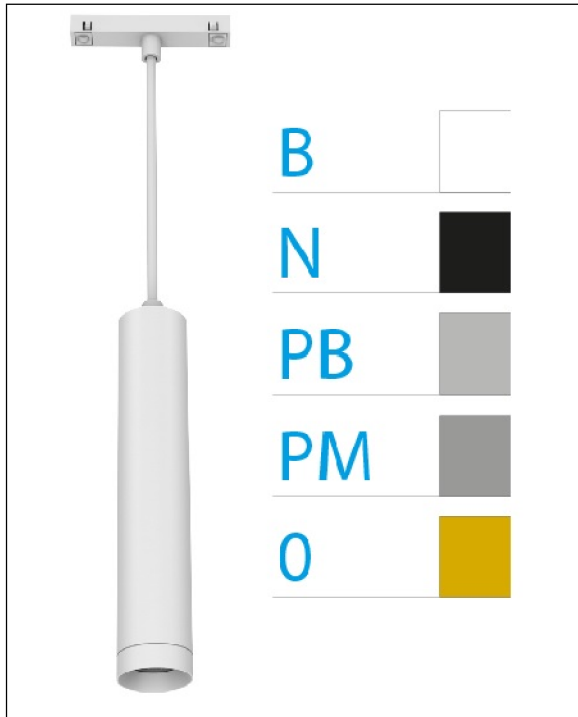

DOWNLIGHT ELLEN COLGANTE CARRIL BLANCO 20W 4000K 55° PLATA BRILLO PUSH

REFERENCIA	61416CC55PBA
EAN-13	8433973563388
CONSUMO	20W
°K	4000K
COLOR ITEM	Blanco
MATERIAL PRODUCTO	Aluminio+PC
COLOR DIFUSOR	Plata Brillo
LUMENS/WATIO	90Lm/W
LUMENS CHIP	1800LM
CHIP	LUMINUS
NUMERO CHIPS	1 PCS
DRIVER	HEP
VIDA UTIL	30000H
FLICKER	No Flicker
%THD	≤12%
FACTOR DE POTENCIA	PF ≥0.90
SDCM	<5
REGULACION	PUSH
IP	IP20
IK	IK06
PROT.SOBRETENSIONES	1KV
ORIENTABLE	No
ANGULO APERTURA	55°
TEMP. TRABAJ	-20°+45°
VOLTAJE SALIDA	AC200V-240V
VOLTAJE ENTRADA	30-40,6V
FRECUENCIA	50/60HZ
mA	500mA
CRI	≥90
UGR	<16
DIAMETRO	66mm
ALTURA	310mm
PESO	0,65Kg
GARANTIA	5 AÑOS
CERTIFICADO	CE & RoHS