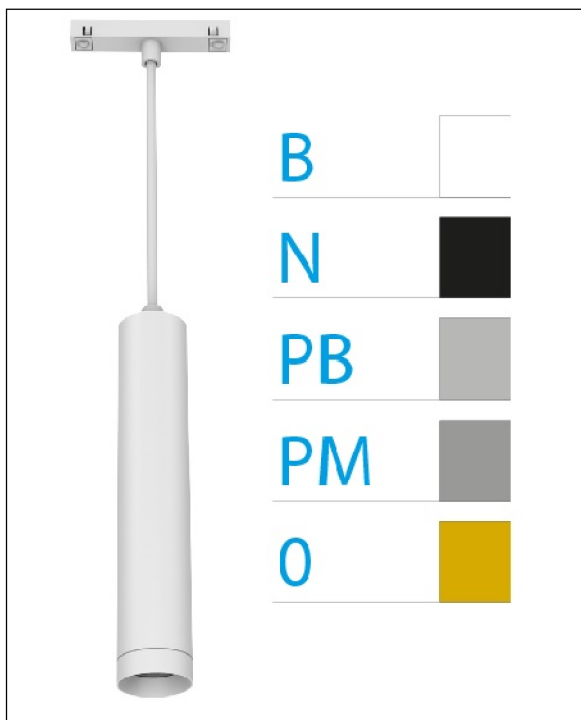

DOWNLIGHT ELLEN COLGANTE CARRIL BLANCO 20W 4000K 55° PLATA BRILLO DALI

REFERENCIA	61416CC55PBC
EAN-13	8433973563784
CONSUMO	20W
°K	4000K
COLOR ITEM	Blanco
MATERIAL PRODUCTO	Aluminio+PC
COLOR DIFUSOR	Plata Brillo
LUMENS/WATIO	90Lm/W
LUMENS CHIP	1800LM
CHIP	LUMINUS
NUMERO CHIPS	1 PCS
DRIVER	HEP
VIDA UTIL	30000H
FLICKER	No Flicker
%THD	≤12%
FACTOR DE POTENCIA	PF ≥0.90
SDCM	<5
REGULACION	DALI
IP	IP20
IK	IK06
PROT.SOBRETENSIONES	1KV
ORIENTABLE	No
ANGULO APERTURA	55°
TEMP. TRABAJ	-20°+45°
VOLTAJE SALIDA	AC200V-240V
VOLTAJE ENTRADA	30-40,6V
FRECUENCIA	50/60HZ
mA	500mA
CRI	≥90
UGR	<16
DIAMETRO	66mm
ALTURA	310mm
PESO	0,65Kg
GARANTIA	5 AÑOS
CERTIFICADO	CE & RoHS