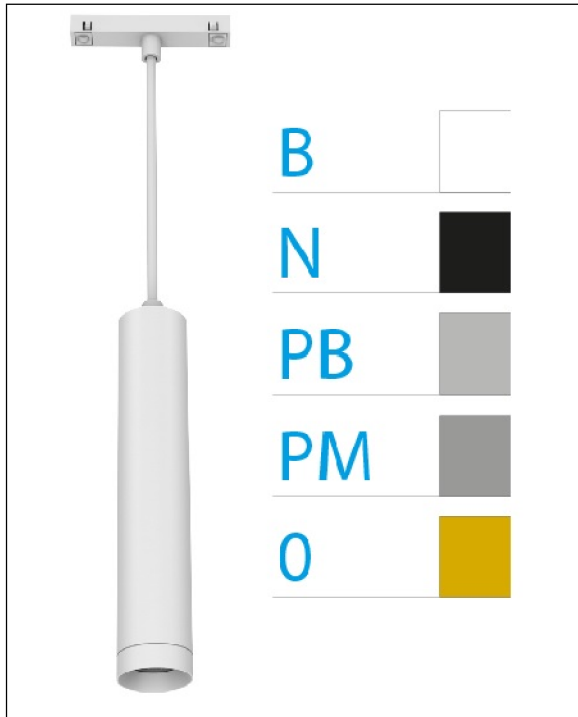

DOWNLIGHT ELLEN COLGANTE CARRIL BLANCO 20W 4000K 55° PLATA MATE DALI

REFERENCIA	61416CC55PMC
EAN-13	8433973563777
CONSUMO	20W
°K	4000K
COLOR ITEM	Blanco
MATERIAL PRODUCTO	Aluminio+PC
COLOR DIFUSOR	Plata Mate
LUMENS/WATIO	90Lm/W
LUMENS CHIP	1800LM
CHIP	LUMINUS
NUMERO CHIPS	1 PCS
DRIVER	HEP
VIDA UTIL	30000H
FLICKER	No Flicker
%THD	≤12%
FACTOR DE POTENCIA	PF ≥0.90
SDCM	<5
REGULACION	DALI
IP	IP20
IK	IK06
PROT.SOBRETENSIONES	1KV
ORIENTABLE	No
ANGULO APERTURA	55°
TEMP. TRABAJ	-20°+45°
VOLTAJE SALIDA	AC200V-240V
VOLTAJE ENTRADA	30-40,6V
FRECUENCIA	50/60HZ
mA	500mA
CRI	≥90
UGR	<16
DIAMETRO	66mm
ALTURA	310mm
PESO	0,65Kg
GARANTIA	5 AÑOS
CERTIFICADO	CE & RoHS