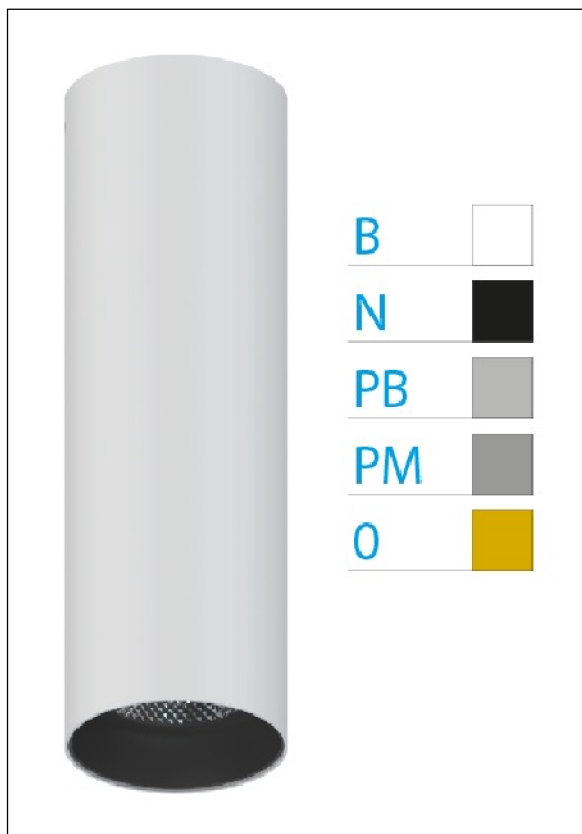

DOWNLIGHT ELLEN BLANCO SUPERFICIE 20W 4000K 15° BL S/R

REFERENCIA	61416S15BSR
EAN-13	8433973543809
CONSUMO	20W
°K	4000K
COLOR ITEM	Blanco
MATERIAL PRODUCTO	Aluminio + PC
COLOR DIFUSOR	Blanco
LUMENS/WATT	90Lm/W
LUMENS CHIP	1800LM
CHIP	LUMINUS
NUMERO CHIPS	1 PCS
DRIVER	HEP
VIDA UTIL	30000H
FLICKER	No Flicker
%THD	≤12%
FACTOR DE POTENCIA	≥0.90
SDCM	<5
REGULACION	S/R
IP	20
IK	IK06
PROT.SOBRETENSIONES	1KV
ORIENTABLE	No
ANGULO APERTURA	15°
TEMP. TRABAJ	-20°+45°
VOLTAJE ENTRADA	AC200V-240V
CLASE	CLASE II
VOLTAJE SALIDA	30-40,6V
FRECUENCIA	50-60HZ
mA	500mA
CRI	≥90
UGR	<16
DIAMETRO	66mm
ALTURA	310mm
PESO	0,65Kg
GARANTIA	5 Años
CERTIFICADO	CE & RoHS