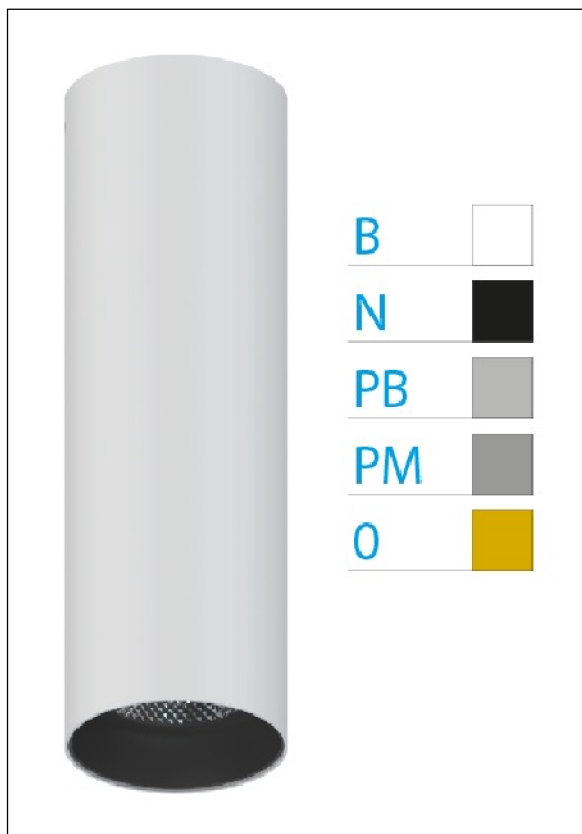

# DOWNLIGHT ELLEN BLANCO SUPERFICIE 20W 4000K 15° NG S/R

<b>REFERENCIA</b>	61416S15NSR
<b>EAN-13</b>	8433973543816
<b>CONSUMO</b>	20W
<b>°K</b>	4000K
<b>COLOR ITEM</b>	Blanco
<b>MATERIAL PRODUCTO</b>	Aluminio + PC
<b>COLOR DIFUSOR</b>	Negro
<b>LUMENS/WATT</b>	90Lm/W
<b>LUMENS CHIP</b>	1800LM
<b>CHIP</b>	LUMINUS
<b>NUMERO CHIPS</b>	1 PCS
<b>DRIVER</b>	HEP
<b>VIDA UTIL</b>	30000H
<b>FLICKER</b>	No Flicker
<b>%THD</b>	≤12%
<b>FACTOR DE POTENCIA</b>	≥0.90
<b>SDCM</b>	<5
<b>REGULACION</b>	S/R
<b>IP</b>	20
<b>IK</b>	IK06
<b>PROT.SOBRETENSIONES</b>	1KV
<b>ORIENTABLE</b>	No
<b>ANGULO APERTURA</b>	15°
<b>TEMP. TRABAJ</b>	-20°+45°
<b>VOLTAJE ENTRADA</b>	AC200V-240V
<b>CLASE</b>	CLASE II
<b>VOLTAJE SALIDA</b>	30-40,6V
<b>FRECUENCIA</b>	50-60HZ
<b>mA</b>	500mA
<b>CRI</b>	≥90
<b>UGR</b>	<16
<b>DIAMETRO</b>	66mm
<b>ALTURA</b>	310mm
<b>PESO</b>	0,65Kg
<b>GARANTIA</b>	5 Años
<b>CERTIFICADO</b>	CE & RoHS