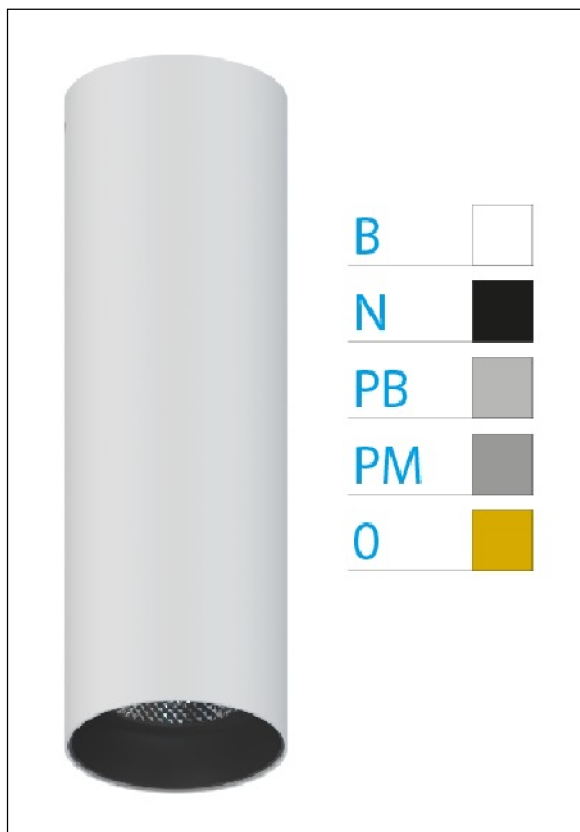

DOWNLIGHT ELLEN BLANCO SUPERFICIE 20W 4000K 15° OR S/R

REFERENCIA	61416S15OSR
EAN-13	8433973543847
CONSUMO	20W
°K	4000K
COLOR ITEM	Blanco
MATERIAL PRODUCTO	Aluminio + PC
COLOR DIFUSOR	Oro
LUMENS/WATT	90Lm/W
LUMENS CHIP	1800LM
CHIP	LUMINUS
NUMERO CHIPS	1 PCS
DRIVER	HEP
VIDA UTIL	30000H
FLICKER	No Flicker
%THD	≤12%
FACTOR DE POTENCIA	≥0.90
SDCM	<5
REGULACION	S/R
IP	20
IK	IK06
PROT.SOBRETENSIONES	1KV
ORIENTABLE	No
ANGULO APERTURA	15°
TEMP. TRABAJ	-20°+45°
VOLTAJE ENTRADA	AC200V-240V
CLASE	CLASE II
VOLTAJE SALIDA	30-40,6V
FRECUENCIA	50-60HZ
mA	500mA
CRI	≥90
UGR	<16
DIAMETRO	66mm
ALTURA	310mm
PESO	0,65Kg
GARANTIA	5 Años
CERTIFICADO	CE & RoHS