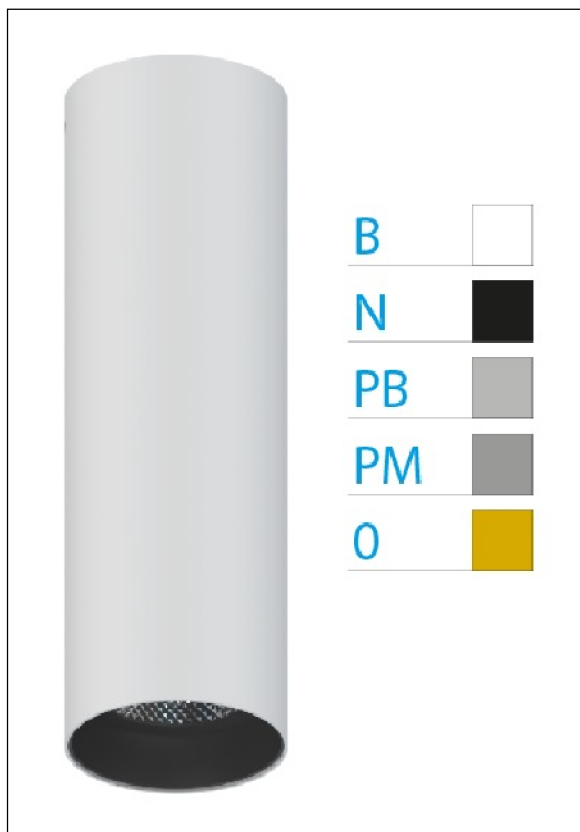

DOWNLIGHT ELLEN BLANCO SUPERFICIE 20W 4000K 15° PB 1-10V

Lighting with you

REFERENCIA	61416S15PBB
EAN-13	8433973544233
CONSUMO	20W
°K	4000K
COLOR ITEM	Blanco
MATERIAL PRODUCTO	Aluminio + PC
COLOR DIFUSOR	Plata Brillo
LUMENS/WATT	90Lm/W
LUMENS CHIP	1800LM
CHIP	LUMINUS
NUMERO CHIPS	1 PCS
DRIVER	HEP
VIDA UTIL	30000H
FLICKER	No Flicker
%THD	≤12%
FACTOR DE POTENCIA	≥0.90
SDCM	<5
REGULACION	1-10V
IP	20
IK	IK06
PROT.SOBRETENSIONES	1KV
ORIENTABLE	No
ANGULO APERTURA	15°
TEMP. TRABAJ	-20°+45°
VOLTAJE ENTRADA	AC200V-240V
CLASE	CLASE II
VOLTAJE SALIDA	30-40,6V
FRECUENCIA	50-60HZ
mA	500mA
CRI	≥90
UGR	<16
DIAMETRO	66mm
ALTURA	310mm
PESO	0,65Kg
GARANTIA	5 Años
CERTIFICADO	CE & RoHS