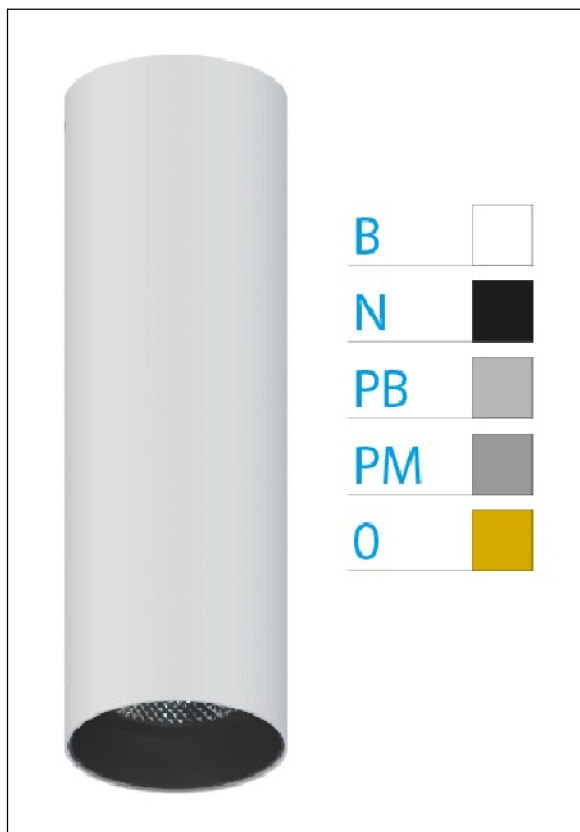

DOWNLIGHT ELLEN BLANCO SUPERFICIE 20W 4000K 15° PM DALI

REFERENCIA	61416S15PMC
EAN-13	8433973544424
CONSUMO	20W
°K	4000K
COLOR ITEM	Blanco
MATERIAL PRODUCTO	Aluminio + PC
COLOR DIFUSOR	Plata Mate
LUMENS/WATT	90Lm/W
LUMENS CHIP	1800LM
CHIP	LUMINUS
NUMERO CHIPS	1 PCS
DRIVER	HEP
VIDA UTIL	30000H
FLICKER	No Flicker
%THD	≤12%
FACTOR DE POTENCIA	≥0.90
SDCM	<5
REGULACION	DALI
IP	20
IK	IK06
PROT.SOBRETENSIONES	1KV
ORIENTABLE	No
ANGULO APERTURA	15°
TEMP. TRABAJ	-20°+45°
VOLTAJE ENTRADA	AC200V-240V
CLASE	CLASE II
VOLTAJE SALIDA	30-40,6V
FRECUENCIA	50-60HZ
mA	500mA
CRI	≥90
UGR	<16
DIAMETRO	66mm
ALTURA	310mm
PESO	0,65Kg
GARANTIA	5 Años
CERTIFICADO	CE & RoHS