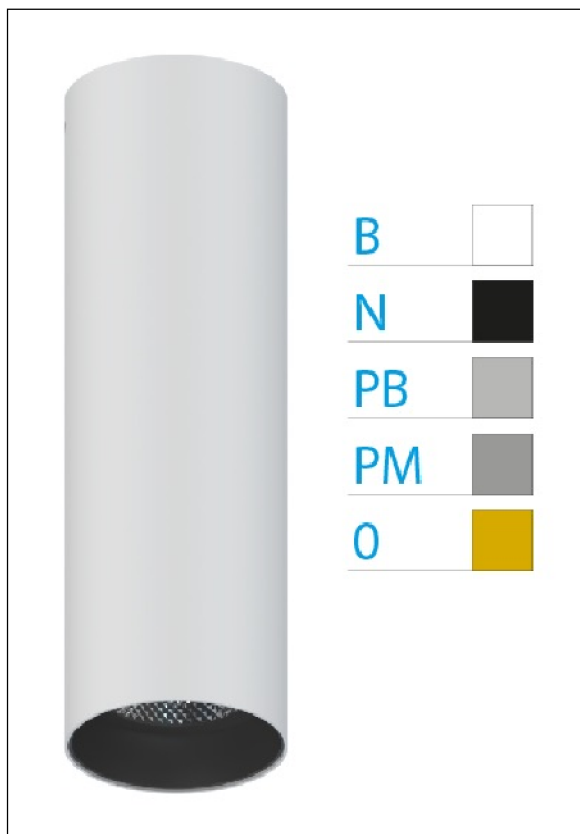

DOWNLIGHT ELLEN BLANCO SUPERFICIE 20W 4000K 20° PB PUSH

REFERENCIA	61416S20PBA
EAN-13	8433973544080
CONSUMO	20W
°K	4000K
COLOR ITEM	Blanco
MATERIAL PRODUCTO	Aluminio + PC
COLOR DIFUSOR	Plata Brillo
LUMENS/WATT	90Lm/W
LUMENS CHIP	1800LM
CHIP	LUMINUS
NUMERO CHIPS	1 PCS
DRIVER	HEP
VIDA UTIL	30000H
FLICKER	No Flicker
%THD	≤12%
FACTOR DE POTENCIA	≥0.90
SDCM	<5
REGULACION	PUSH
IP	20
IK	IK06
PROT.SOBRETENSIONES	1KV
ORIENTABLE	No
ANGULO APERTURA	20°
TEMP. TRABAJ	-20°+45°
VOLTAJE ENTRADA	AC200V-240V
CLASE	CLASE II
VOLTAJE SALIDA	30-40,6V
FRECUENCIA	50-60HZ
mA	500mA
CRI	≥90
UGR	<16
DIAMETRO	66mm
ALTURA	310mm
PESO	0,65Kg
GARANTIA	5 Años
CERTIFICADO	CE & RoHS