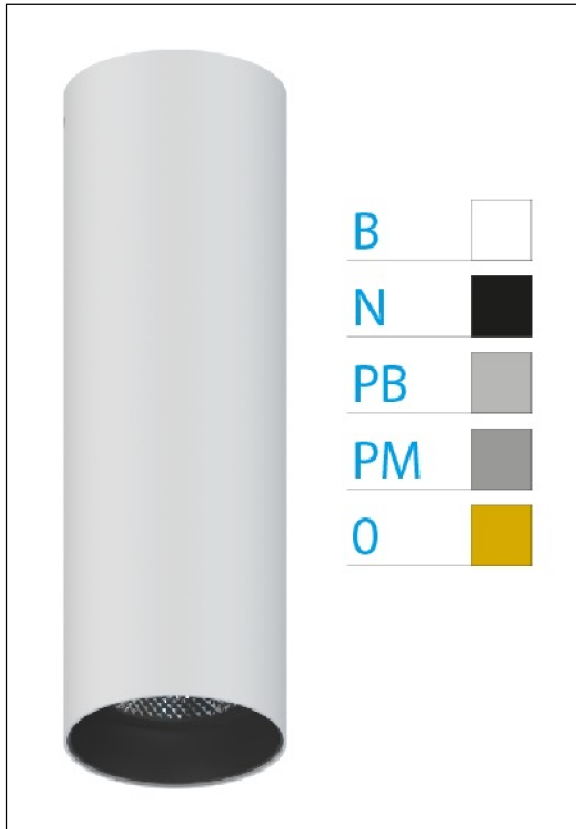

DOWNLIGHT ELLEN BLANCO SUPERFICIE 20W 4000K 20° PB S/R

REFERENCIA	61416S20PBSR
EAN-13	8433973543885
CONSUMO	20W
°K	4000K
COLOR ITEM	Blanco
MATERIAL PRODUCTO	Aluminio + PC
COLOR DIFUSOR	Plata Brillo
LUMENS/WATT	90Lm/W
LUMENS CHIP	1800LM
CHIP	LUMINUS
NUMERO CHIPS	1 PCS
DRIVER	HEP
VIDA UTIL	30000H
FLICKER	No Flicker
%THD	≤12%
FACTOR DE POTENCIA	≥0.90
SDCM	<5
REGULACION	S/R
IP	20
IK	IK06
PROT.SOBRETENSIONES	1KV
ORIENTABLE	No
ANGULO APERTURA	20°
TEMP. TRABAJ	-20°+45°
VOLTAJE ENTRADA	AC200V-240V
CLASE	CLASE II
VOLTAJE SALIDA	30-40,6V
FRECUENCIA	50-60HZ
mA	500mA
CRI	≥90
UGR	<16
DIAMETRO	66mm
ALTURA	310mm
PESO	0,65Kg
GARANTIA	5 Años
CERTIFICADO	CE & RoHS