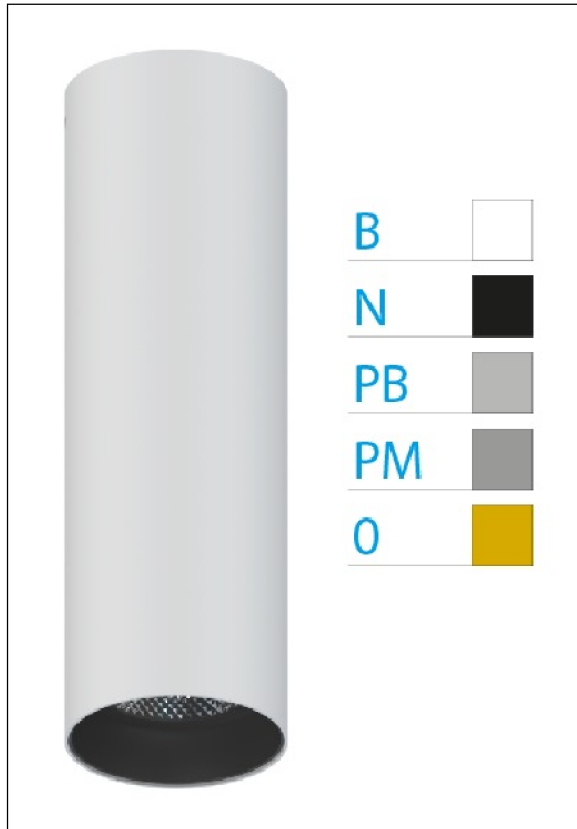

DOWNLIGHT ELLEN BLANCO SUPERFICIE 20W 4000K 45° BL PUSH

REFERENCIA	61416S45BA
EAN-13	8433973544103
CONSUMO	20W
°K	4000K
COLOR ITEM	Blanco
MATERIAL PRODUCTO	Aluminio + PC
COLOR DIFUSOR	Blanco
LUMENS/WATT	90Lm/W
LUMENS CHIP	1800LM
CHIP	LUMINUS
NUMERO CHIPS	1 PCS
DRIVER	HEP
VIDA UTIL	30000H
FLICKER	No Flicker
%THD	≤12%
FACTOR DE POTENCIA	≥0.90
SDCM	<5
REGULACION	PUSH
IP	20
IK	IK06
PROT.SOBRETENSIONES	1KV
ORIENTABLE	No
ANGULO APERTURA	45°
TEMP. TRABAJ	-20°+45°
VOLTAJE ENTRADA	AC200V-240V
CLASE	CLASE II
VOLTAJE SALIDA	30-40,6V
FRECUENCIA	50-60HZ
mA	500mA
CRI	≥90
UGR	<16
DIAMETRO	66mm
ALTURA	310mm
PESO	0,65Kg
GARANTIA	5 Años
CERTIFICADO	CE & RoHS