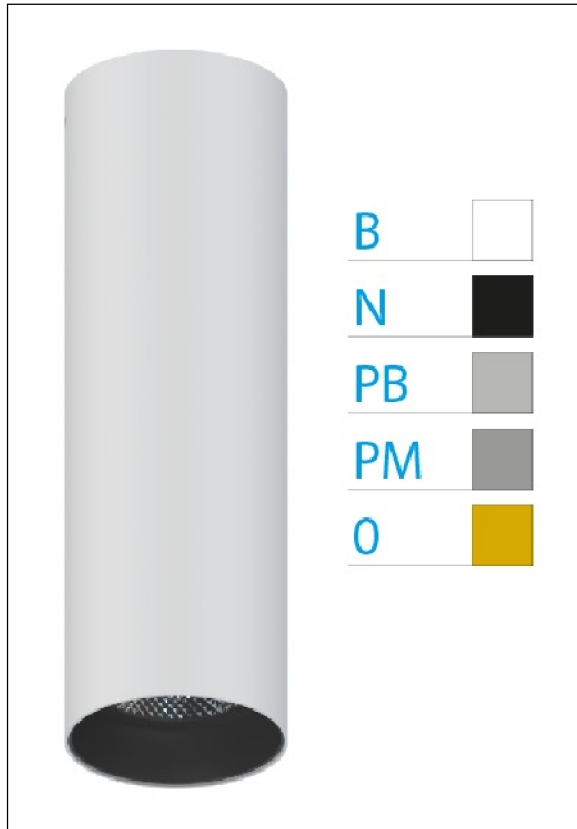

DOWNLIGHT ELLEN BLANCO SUPERFICIE 20W 4000K 45° PM DALI

REFERENCIA	61416S45PMC
EAN-13	8433973544523
CONSUMO	20W
°K	4000K
COLOR ITEM	Blanco
MATERIAL PRODUCTO	Aluminio + PC
COLOR DIFUSOR	Plata Mate
LUMENS/WATT	90Lm/W
LUMENS CHIP	1800LM
CHIP	LUMINUS
NUMERO CHIPS	1 PCS
DRIVER	HEP
VIDA UTIL	30000H
FLICKER	No Flicker
%THD	≤12%
FACTOR DE POTENCIA	≥0.90
SDCM	<5
REGULACION	DALI
IP	20
IK	IK06
PROT.SOBRETENSIONES	1KV
ORIENTABLE	No
ANGULO APERTURA	45°
TEMP. TRABAJ	-20°+45°
VOLTAJE ENTRADA	AC200V-240V
CLASE	CLASE II
VOLTAJE SALIDA	30-40,6V
FRECUENCIA	50-60HZ
mA	500mA
CRI	≥90
UGR	<16
DIAMETRO	66mm
ALTURA	310mm
PESO	0,65Kg
GARANTIA	5 Años
CERTIFICADO	CE & RoHS