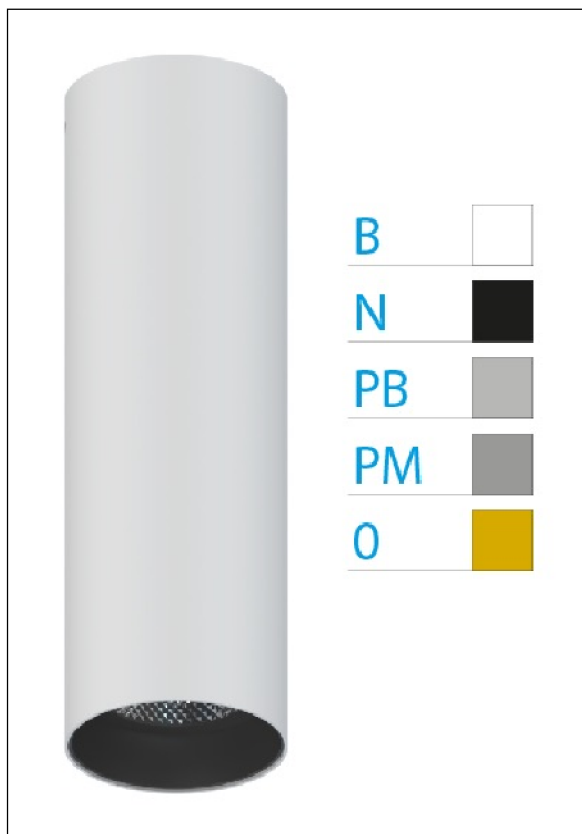

# DOWNLIGHT ELLEN BLANCO SUPERFICIE 20W 4000K 55° BL S/R

<b>REFERENCIA</b>	61416S55BSR
<b>EAN-13</b>	8433973543953
<b>CONSUMO</b>	20W
<b>°K</b>	4000K
<b>COLOR ITEM</b>	Blanco
<b>MATERIAL PRODUCTO</b>	Aluminio + PC
<b>COLOR DIFUSOR</b>	Blanco
<b>LUMENS/WATT</b>	90Lm/W
<b>LUMENS CHIP</b>	1800LM
<b>CHIP</b>	LUMINUS
<b>NUMERO CHIPS</b>	1 PCS
<b>DRIVER</b>	HEP
<b>VIDA UTIL</b>	30000H
<b>FLICKER</b>	No Flicker
<b>%THD</b>	≤12%
<b>FACTOR DE POTENCIA</b>	≥0.90
<b>SDCM</b>	<5
<b>REGULACION</b>	S/R
<b>IP</b>	20
<b>IK</b>	IK06
<b>PROT.SOBRETENSIONES</b>	1KV
<b>ORIENTABLE</b>	No
<b>ANGULO APERTURA</b>	55°
<b>TEMP. TRABAJ</b>	-20°+45°
<b>VOLTAJE ENTRADA</b>	AC200V-240V
<b>CLASE</b>	CLASE II
<b>VOLTAJE SALIDA</b>	30-40,6V
<b>FRECUENCIA</b>	50-60HZ
<b>mA</b>	500mA
<b>CRI</b>	≥90
<b>UGR</b>	<16
<b>DIAMETRO</b>	66mm
<b>ALTURA</b>	310mm
<b>PESO</b>	0,65Kg
<b>GARANTIA</b>	5 Años
<b>CERTIFICADO</b>	CE & RoHS