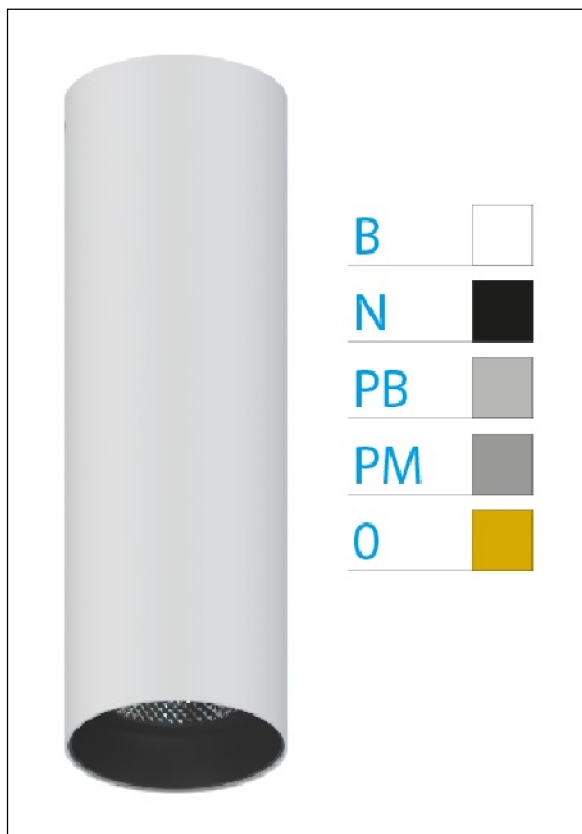

DOWNLIGHT ELLEN BLANCO SUPERFICIE 20W 4000K 55° PB 1-10V

REFERENCIA	61416S55PBB
EAN-13	8433973544387
CONSUMO	20W
°K	4000K
COLOR ITEM	Blanco
MATERIAL PRODUCTO	Aluminio + PC
COLOR DIFUSOR	Plata Brillo
LUMENS/WATT	90Lm/W
LUMENS CHIP	1800LM
CHIP	LUMINUS
NUMERO CHIPS	1 PCS
DRIVER	HEP
VIDA UTIL	30000H
FLICKER	No Flicker
%THD	≤12%
FACTOR DE POTENCIA	≥0.90
SDCM	<5
REGULACION	1-10V
IP	20
IK	IK06
PROT.SOBRETENSIONES	1KV
ORIENTABLE	No
ANGULO APERTURA	55°
TEMP. TRABAJ	-20°+45°
VOLTAJE ENTRADA	AC200V-240V
CLASE	CLASE II
VOLTAJE SALIDA	30-40,6V
FRECUENCIA	50-60HZ
mA	500mA
CRI	≥90
UGR	<16
DIAMETRO	66mm
ALTURA	310mm
PESO	0,65Kg
GARANTIA	5 Años
CERTIFICADO	CE & RoHS