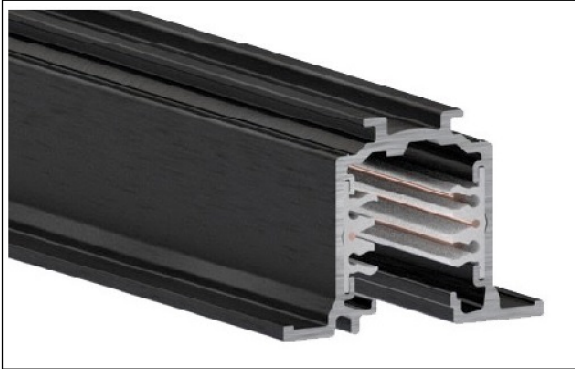

CARRIL TRIFASICO+DALI DE EMPOTRAR 2M NEGRO

REFERENCIA	62400
EAN-13	8433973624003
CORRIENTE	16A
COLOR ITEM	Negro
MATERIAL PRODUCTO	Aluminio
REGULACION	DALI
ORIENTABLES	No
VOLTAJE ENTRADA	440V
FRECUENCIA	50/60HZ
LONGITUD	2000mm
ANCHURA	52mm
ALTURA	37,8mm
CORTE	31,4mm
PESO	2273Kg
GARANTIA	3 Años
CERTIFICADO	CE,ENNEC,EAC