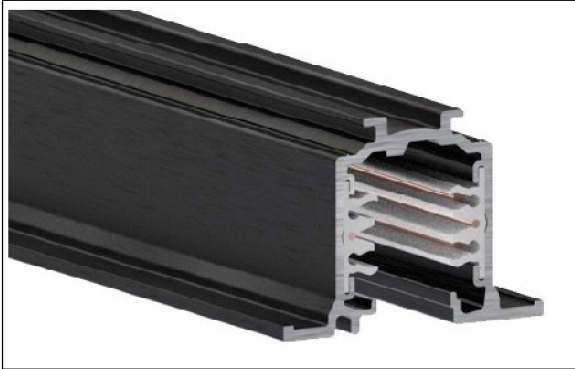

CARRIL TRIFASICO+DALI DE EMPOTRAR 2M BLANCO

REFERENCIA	62402
EAN-13	8433973624027
CORRIENTE	16A
COLOR ITEM	Blanco
MATERIAL PRODUCTO	Aluminio
REGULACION	DALI
ORIENTABLES	No
VOLTAJE ENTRADA	440V
FRECUENCIA	50/60HZ
LONGITUD	2000mm
ANCHURA	52mm
ALTURA	37,8mm
CORTE	31,4mm
PESO	2273Kg
GARANTIA	3 Años
CERTIFICADO	CE,ENNEC,EAC