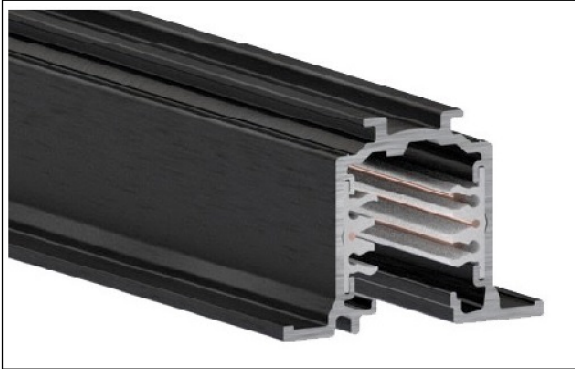

CARRIL TRIFASICO+DALI DE EMPOTRAR 3M BLANCO

REFERENCIA	62403
EAN-13	8433973624034
CORRIENTE	16A
COLOR ITEM	Blanco
MATERIAL PRODUCTO	Aluminio
REGULACION	DALI
ORIENTABLES	No
VOLTAJE ENTRADA	440V
FRECUENCIA	50/60HZ
LONGITUD	3000mm
ANCHURA	52mm
ALTURA	37,8mm
CORTE	31,4mm
PESO	3409Kg
GARANTIA	3 Años
CERTIFICADO	CE,ENNEC,EAC