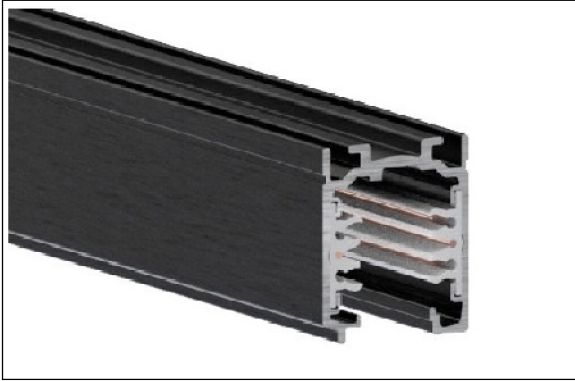

CARRIL TRIFASICO+DALI DE SUPERFICIE/ SUSPENSION 3M BL

REFERENCIA	62407
EAN-13	8433973624072
CORRIENTE	16A
COLOR ITEM	Blanco
MATERIAL PRODUCTO	Aluminio
REGULACION	DALI
ORIENTABLES	No
VOLTAJE ENTRADA	440V
FRECUENCIA	50/60HZ
LONGITUD	3000mm
ANCHURA	31,4mm
ALTURA	37,8mm
PESO	3180Kg
GARANTIA	3 Años
CERTIFICADO	CE,ENNEC,EAC